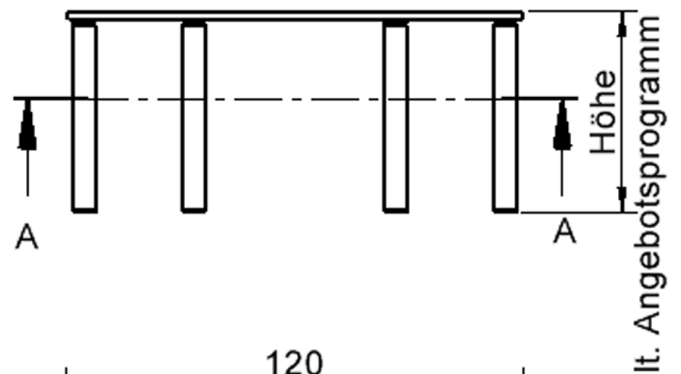

- ZALOTTI - der ZA-rgenLO-se TI-sch
- halbrunde Tischplatte
- 2 abgerundete Ecken
- Tischplatte beidseitig mit HPL beschichtet - für Oberseite Farben, Dekore wählbar
- Schichtstoffbelag / HPL-Belag, 0,8 mm
- Trägerplatte aus stabilem Multiplex Echtholz, mehrfach verleimt, 18 mm
- ballig gerundete Tischkanten, feuchtigkeitsabweisend
- runde Tischbeine Ø 60 mm
- Tischausführung in 8 Höhen lieferbar
- Tischbeine aus Buche-Massivholz
- Tisch fahrbar - 2 Beine besitzen Rollen

Zubehör

Freistehend

Fahrbar

Artikelnummer	TIX6HR1262H2	
Breite / Höhe / Tiefe	1200 mm / 530 mm / 600 mm	47.2" / 20.9" / 23.6"
Montageart	Freistehend, Fahrbar	
Einsatzbereich	Krippe, Kindergarten, Grundschule	
Zertifizierung	2 Jahre Gewährleistung	
Eigenschaften	trocken abwischbar	
Material	Holz, Schichtstoffplatte, Sperrholz/Multiplex	
Form	Halbrund	
Produktlinie	Zalotti	

lt. Angebotsprogramm

Tischbein-Lichten und Grundmaße (Angaben in [cm])

Möbelwerk Niesky GmbH
Neuhofer Straße 4-6
02906 Niesky
Deutschland

T +49 3588 2537-0
F +49 3588 2537-30
E info@moebelwerk-niesky.de
www.moebelwerk-niesky.de