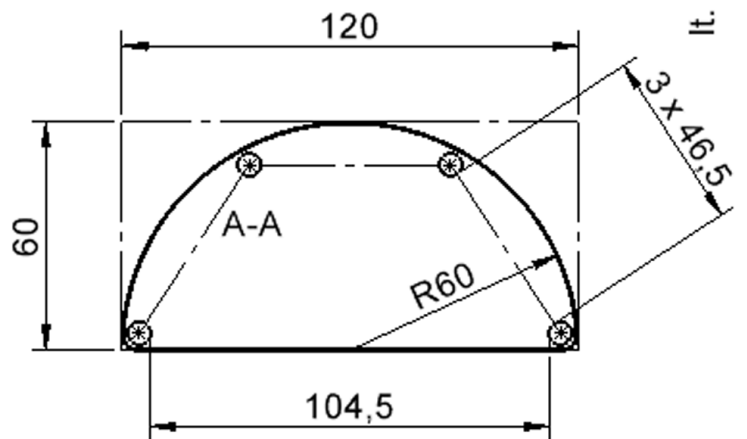

lt. Angebotsprogramm

Tischbein-Lichten und Grundmaße (Angaben in [cm])

Möbelwerk Niesky GmbH
Neuhofer Straße 4-6
02906 Niesky
Deutschland

T +49 3588 2537-0
F +49 3588 2537-30
E info@moebelwerk-niesky.de
www.moebelwerk-niesky.de