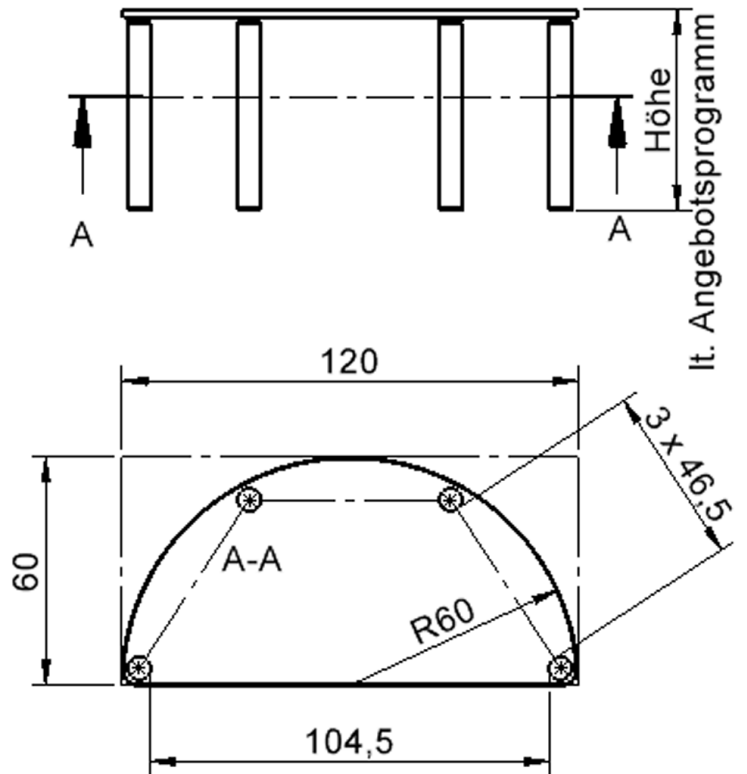

Artikelnummer	TIX6HR1261H2	
Breite / Höhe / Tiefe	1200 mm / 460 mm / 600 mm	47.2" / 18.1" / 23.6"
Montageart	Freistehend, Fahrbar	
Einsatzbereich	Krippe, Kindergarten, Grundschule	
Zertifizierung	2 Jahre Gewährleistung	
Eigenschaften	trocken abwischbar	
Material	Holz, Schichtstoffplatte, Sperrholz/Multiplex	
Form	Halbrund	
Produktlinie	Zalotti	

Tischbein-Lichten
und Grundmaße
(Angaben in [cm])

Möbelwerk Niesky GmbH
Neuhofer Straße 4-6
02906 Niesky
Deutschland

T +49 3588 2537-0
F +49 3588 2537-30
E info@moebelwerk-niesky.de
www.moebelwerk-niesky.de

© Copyright by Möbelwerk Niesky GmbH

02.04.2026
Seite 2/2