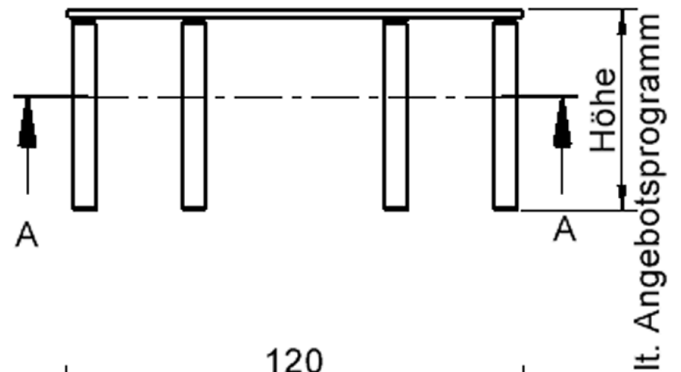

Halbrunde Tischplatte: 120 x 60 cm, Tischhöhe 53 cm, Tischbeine aus Massivholz Ø 60 mm. Die Holzoberfläche ist mehrfach lackiert. Der Tisch ist mit der Tischfußvariante "Stellfuß" zum Ausgleich von Bodenunebenheiten ausgestattet.

### EIGENSCHAFTEN

- ZALOTTI - der ZA-rgenLO-se TI-sch
- halbrunde Tischplatte
- 2 abgerundete Ecken
- Tischplatte beidseitig mit HPL beschichtet - für Oberseite Farben, Dekore wählbar
- Schichtstoffbelag / HPL-Belag, 0,8 mm
- Trägerplatte mehrfach verleimtes Multiplex Echtholz, 18 mm stark
- ballig gerundete Tischkanten, feuchtigkeitsabweisend
- runde Tischbeine Ø 60 mm
- Tischausführung in 8 Höhen lieferbar
- Tischbeine aus Buche-Massivholz
- regulierbarer Stellfuß zum Bodenausgleich

### Zubehör

Freistehend

Artikelnummer	TIX6HR1262H1	
Breite / Höhe / Tiefe	1200 mm / 530 mm / 600 mm	47.2" / 20.9" / 23.6"
Montageart	Freistehend	
Einsatzbereich	Krippe, Kindergarten, Grundschule	
Zertifizierung	2 Jahre Gewährleistung	
Eigenschaften	trocken abwischbar	
Material	Holz, Schichtstoffplatte, Sperrholz/Multiplex	
Form	Halbrund	
Produktlinie	Zalotti	