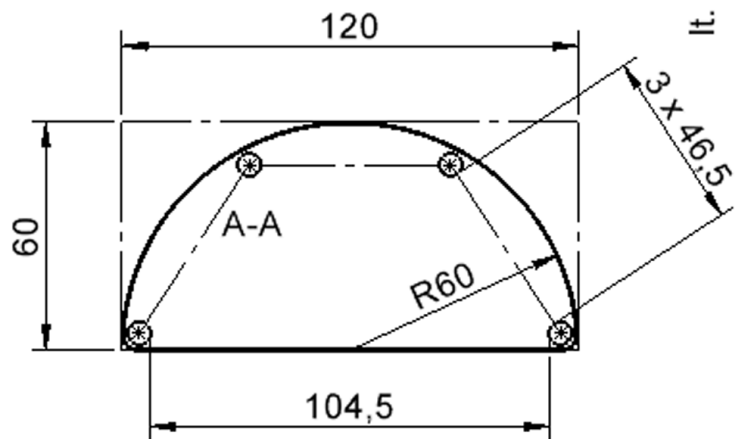

Tischbein-Lichten und Grundmaße (Angaben in [cm])

Möbelwerk Niesky GmbH
Neuhofer Straße 4-6
02906 Niesky
Deutschland

T +49 3588 2537-0
F +49 3588 2537-30
E info@moebelwerk-niesky.de
www.moebelwerk-niesky.de

© Copyright by Möbelwerk Niesky GmbH

02.04.2026
Seite 2/2