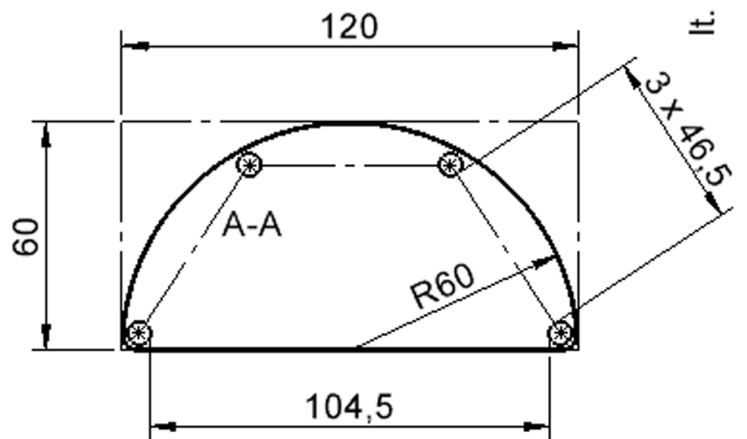

Tischbein-Lichten und Grundmaße (Angaben in [cm])

Möbelwerk Niesky GmbH
Neuhofer Straße 4-6
02906 Niesky
Deutschland

T +49 3588 2537-0
F +49 3588 2537-30
E info@moebelwerk-niesky.de
www.moebelwerk-niesky.de

© Copyright by Möbelwerk Niesky GmbH

26.06.2025
Seite 2/2