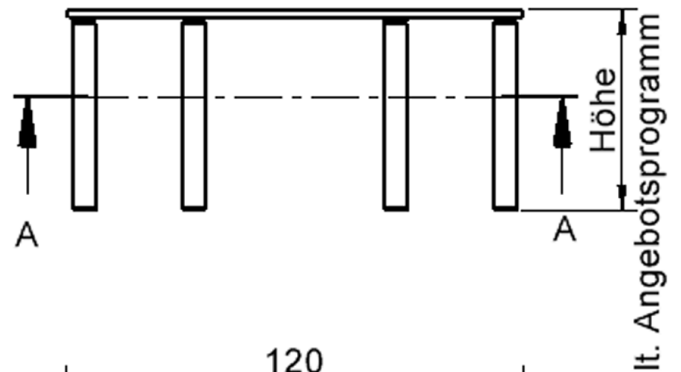

Halbrunde Tischplatte: 120 x 60 cm, Tischhöhe 41 cm, Tischbeine aus Massivholz Ø 60 mm. Die Holzoberfläche ist mehrfach lackiert. Der Tisch ist mit der Tischfußvariante "Stellfuß" zum Ausgleich von Bodenunebenheiten ausgestattet.

EIGENSCHAFTEN

- ZALOTTI - der ZA-rgenLO-se TI-sch
- halbrunde Tischplatte
- 2 abgerundete Ecken
- Tischplatte beidseitig mit HPL beschichtet - für Oberseite Farben, Dekore wählbar
- Schichtstoffbelag / HPL-Belag, 0,8 mm
- Trägerplatte aus stabilem Multiplex Echtholz, mehrfach verleimt, 18 mm
- ballig gerundete Tischkanten, feuchtigkeitsabweisend
- runde Tischbeine Ø 60 mm
- Tischausführung in 8 Höhen lieferbar
- Tischbeine aus Buche-Massivholz
- regulierbarer Stellfuß zum Bodenausgleich

Zubehör

Freistehend

26.06.2025
Seite 1/2

Artikelnummer	TIX6HR1260H1	
Breite / Höhe / Tiefe	1200 mm / 410 mm / 600 mm	47.2" / 16.1" / 23.6"
Montageart	Freistehend	
Einsatzbereich	Krippe, Kindergarten	
Zertifizierung	2 Jahre Gewährleistung	
Eigenschaften	trocken abwischbar	
Material	Holz, Schichtstoffplatte, Sperrholz/Multiplex	
Form	Halbrund	
Produktlinie	Zalotti	