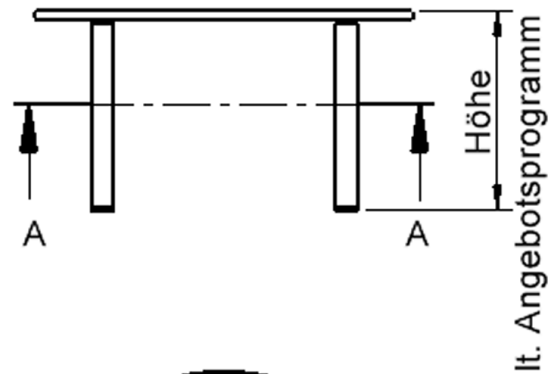

EIGENSCHAFTEN

- ZALOTTI - der ZA-rgenLO-se TI-sch
- runde Tischplatte
- Tischoberseite mit Linoleumbelag 2,5 mm dick, Farben wählbar
- unterseitig mit HPL-Beschichtung
- Trägerplatte mehrfach verleimtes Multiplex Echtholz, 18 mm stark
- ballig gerundete Tischkanten, feuchtigkeitsabweisend
- runde Tischbeine Ø 60 mm
- Tischausführung in 8 Höhen lieferbar
- Tischbeine aus Buche-Massivholz
- Tisch fahrbar - 2 Beine besitzen Rollen

Zubehör

Freistehend

Artikelnummer	TIX6RUX106L2	
Breite / Höhe / Tiefe	1000 mm / 760 mm / 1000 mm	39.4" / 29.9" / 39.4"
Durchmesser	1000 mm	39.4"
Montageart	Freistehend	
Einsatzbereich	Kindergarten, Grundschule, Weiterführende Schule, Büro und Objekt, Konferenzraum	
Zertifizierung	2 Jahre Gewährleistung	
Eigenschaften	akustisch wirksam, trocken abwischbar	
Material	Holz, Linoleum, Sperrholz/Multiplex	
Form	Rund	
Produktlinie	Zalotti	