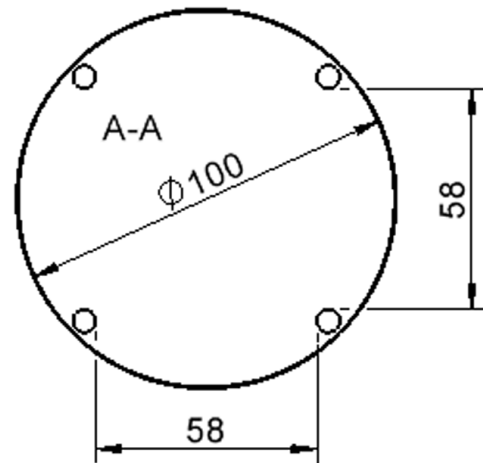

Tischbein-Lichten und Grundmaße (Angaben in [cm])

Möbelwerk Niesky GmbH
Neuhofener Straße 4-6
02906 Niesky
Deutschland

T +49 3588 2537-0
F +49 3588 2537-30
E info@moebelwerk-niesky.de
www.moebelwerk-niesky.de

© Copyright by Möbelwerk Niesky GmbH

25.09.2025
Seite 2/2