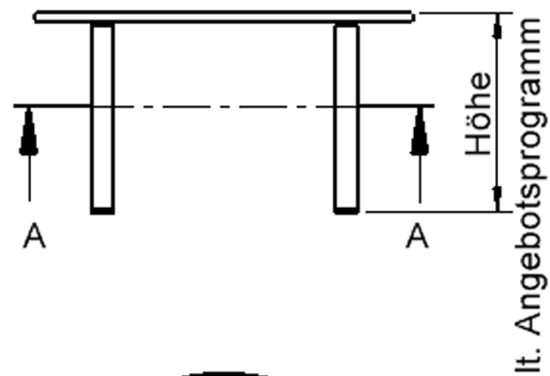

Artikelnummer	TIX6RUX105L2	
Breite / Höhe / Tiefe	1000 mm / 710 mm / 1000 mm	39.4" / 28" / 39.4"
Durchmesser	1000 mm	39.4"
Montageart	Freistehend	
Einsatzbereich	Kindergarten, Grundschule, Weiterführende Schule, Büro und Objekt, Konferenzraum	
Zertifizierung	2 Jahre Gewährleistung	
Eigenschaften	akustisch wirksam, trocken abwischbar	
Material	Holz, Linoleum, Sperrholz/Multiplex	
Form	Rund	
Produktlinie	Zalotti	

It. Angebotsprogramm