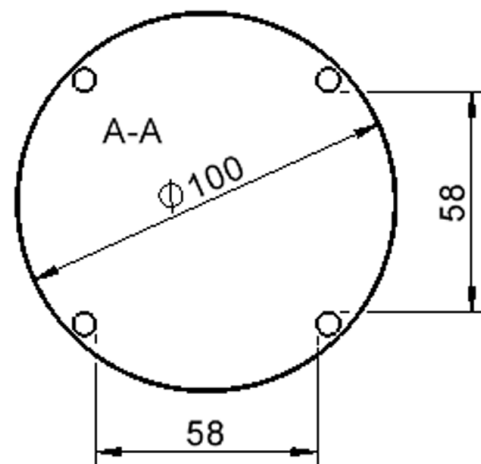

Tischbein-Lichten und Grundmaße (Angaben in [cm])

Möbelwerk Niesky GmbH
Neuhofener Straße 4-6
02906 Niesky
Deutschland

T +49 3588 2537-0
F +49 3588 2537-30
E info@moebelwerk-niesky.de
www.moebelwerk-niesky.de

© Copyright by Möbelwerk Niesky GmbH

25.09.2025
Seite 2/2