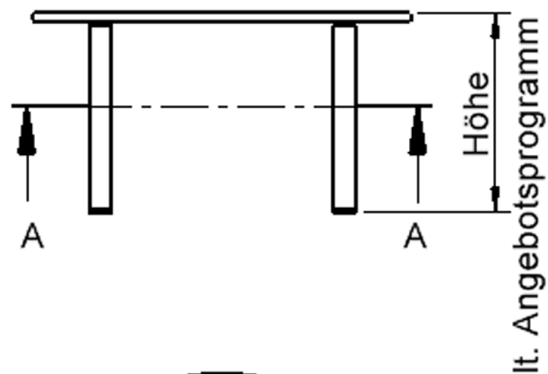

Artikelnummer	TIX6RUX106L1	
Breite / Höhe / Tiefe	1000 mm / 760 mm / 1000 mm	39.4" / 29.9" / 39.4"
Durchmesser	1000 mm	39.4"
Montageart	Freistehend	
Einsatzbereich	Kindergarten, Grundschule, Weiterführende Schule, Büro und Objekt, Konferenzraum	
Zertifizierung	2 Jahre Gewährleistung	
Eigenschaften	akustisch wirksam, trocken abwischbar	
Material	Holz, Linoleum, Sperrholz/Multiplex	
Form	Rund	
Produktlinie	Zalotti