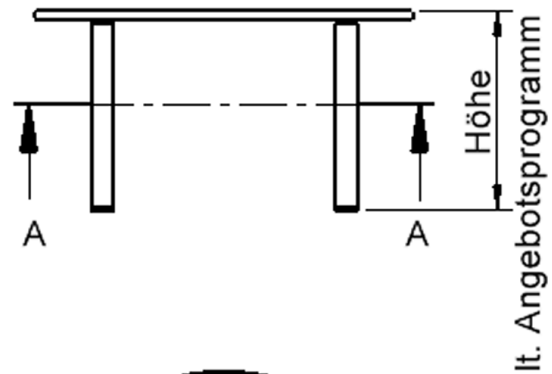

Kreisrunde Tischplatte: Ø 100 cm, Tischhöhe 41 cm, Tischbeine aus Massivholz Ø 60 mm. Die Holzoberfläche ist mehrfach lackiert. Der Tisch ist mit der Tischfußvariante "Stellfuß" zum Ausgleich von Bodenunebenheiten ausgestattet.

EIGENSCHAFTEN

- ZALOTTI - der ZA-rgenLO-se TI-sch
- runde Tischplatte
- Tischoberseite mit Linoleumbelag 2,5 mm dick, Farben wählbar
- unterseitig mit hpl-beschichtung
- Trägerplatte aus stabilem Multiplex Echtholz, mehrfach verleimt, 18 mm
- ballig gerundete Tischkanten, feuchtigkeitsabweisend
- runde Tischbeine Ø 60 mm
- Tischausführung in 8 Höhen lieferbar
- Tischbeine aus Buche-Massivholz
- regulierbarer Stellfuß zum Bodenausgleich

Zubehör

Freistehend

Artikelnummer	TIX6RUX100L1	
Breite / Höhe / Tiefe	1000 mm / 410 mm / 1000 mm	39.4" / 16.1" / 39.4"
Durchmesser	1000 mm	39.4"
Montageart	Freistehend	
Einsatzbereich	Krippe, Kindergarten	
Zertifizierung	2 Jahre Gewährleistung	
Eigenschaften	akustisch wirksam, trocken abwischbar	
Material	Holz, Linoleum, Sperrholz/Multiplex	
Form	Rund	
Produktlinie	Zalotti	