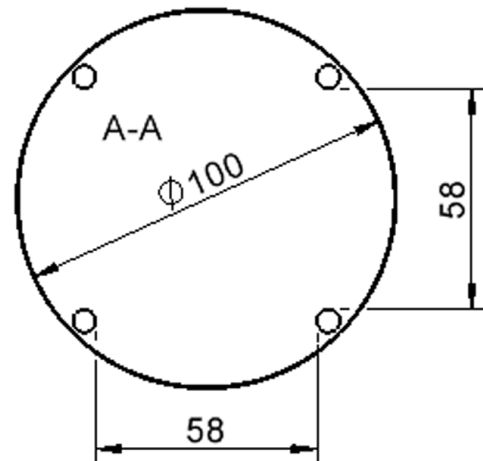

Tischbein-Lichten und Grundmaße (Angaben in [cm])

Möbelwerk Niesky GmbH
Neuhofener Straße 4-6
02906 Niesky
Deutschland

T +49 3588 2537-0
F +49 3588 2537-30
E info@moebelwerk-niesky.de
www.moebelwerk-niesky.de

© Copyright by Möbelwerk Niesky GmbH

26.06.2025
Seite 2/2