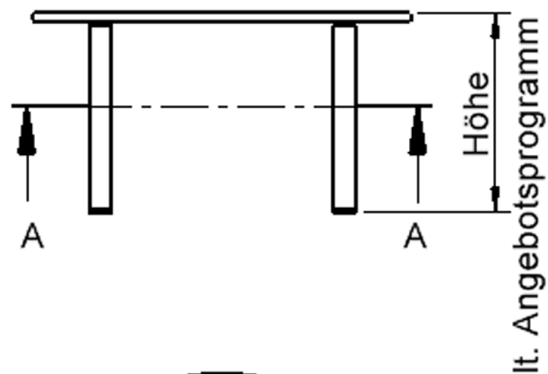

### EIGENSCHAFTEN

- ZALOTTI - der ZA-rgenLO-se TI-sch
- runde Tischplatte
- Tischplatte beidseitig mit HPL beschichtet - für Oberseite Farben, Dekore wählbar
- Schichtstoffbelag / HPL-Belag, 0,8 mm
- Trägerplatte mehrfach verleimtes Multiplex Echtholz, 18 mm stark
- ballig gerundete Tischkanten, feuchtigkeitsabweisend
- runde Tischbeine Ø 60 mm
- Tischausführung in 8 Höhen lieferbar
- Tischbeine aus Buche-Massivholz
- Tisch fahrbar - 2 Beine besitzen Rollen

### Zubehör

Freistehend

Fahrbar

Artikelnummer	TIX6RUX106H2	
Breite / Höhe / Tiefe	1000 mm / 760 mm / 1000 mm	39.4" / 29.9" / 39.4"
Durchmesser	1000 mm	39.4"
Montageart	Freistehend, Fahrbar	
Einsatzbereich	Kindergarten, Grundschule, Weiterführende Schule, Büro und Objekt, Konferenzraum	
Zertifizierung	2 Jahre Gewährleistung	
Eigenschaften	trocken abwischbar	
Material	Holz, Schichtstoffplatte, Sperrholz/Multiplex	
Form	Rund	
Produktlinie	Zalotti	

## Tischbein-Lichten und Grundmaße (Angaben in [cm])