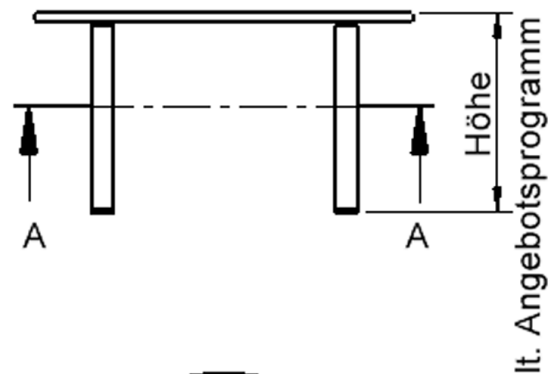

EIGENSCHAFTEN

- ZALOTTI - der ZA-rgenLO-se TI-sch
- runde Tischplatte
- Tischplatte beidseitig mit HPL beschichtet - für Oberseite Farben, Dekore wählbar
- Schichtstoffbelag / HPL-Belag, 0,8 mm
- Trägerplatte mehrfach verleimtes Multiplex Echtholz, 18 mm stark
- ballig gerundete Tischkanten, feuchtigkeitsabweisend
- runde Tischbeine Ø 60 mm
- Tischausführung in 8 Höhen lieferbar
- Tischbeine aus Buche-Massivholz
- Tisch fahrbar - 2 Beine besitzen Rollen

Zubehör

Freistehend

Fahrbar

Artikelnummer	TIX6RUX104H2	
Breite / Höhe / Tiefe	1000 mm / 640 mm / 1000 mm	39.4" / 25.2" / 39.4"
Durchmesser	1000 mm	39.4"
Montageart	Freistehend, Fahrbar	
Einsatzbereich	Krippe, Kindergarten, Grundschule	
Zertifizierung	2 Jahre Gewährleistung	
Eigenschaften	trocken abwischbar	
Material	Holz, Schichtstoffplatte, Sperrholz/Multiplex	
Form	Rund	
Produktlinie	Zalotti	

Tischbein-Lichten und Grundmaße (Angaben in [cm])