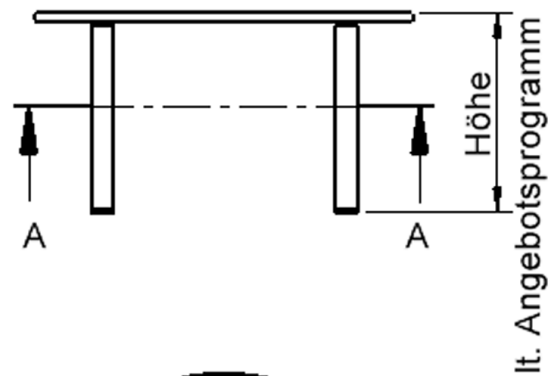

EIGENSCHAFTEN

- ZALOTTI - der ZA-rgenLO-se TI-sch
- runde Tischplatte
- Tischplatte beidseitig mit HPL beschichtet - für Oberseite Farben, Dekore wählbar
- Schichtstoffbelag / HPL-Belag, 0,8 mm
- Trägerplatte mehrfach verleimtes Multiplex Echtholz, 18 mm stark
- ballig gerundete Tischkanten, feuchtigkeitsabweisend
- runde Tischbeine Ø 60 mm
- Tischausführung in 8 Höhen lieferbar
- Tischbeine aus Buche-Massivholz
- regulierbarer Stellfuß zum Bodenausgleich

Artikelnummer	TIX6RUX106H1	
Breite / Höhe / Tiefe	1000 mm / 760 mm / 1000 mm	39.4" / 29.9" / 39.4"
Durchmesser	1000 mm	39.4"
Montageart	Freistehend	
Einsatzbereich	Kindergarten, Grundschule, Weiterführende Schule, Büro und Objekt, Konferenzraum	
Zertifizierung	2 Jahre Gewährleistung	
Eigenschaften	trocken abwischbar	
Material	Holz, Schichtstoffplatte, Sperrholz/Multiplex	
Form	Rund	
Produktlinie	Zalotti	