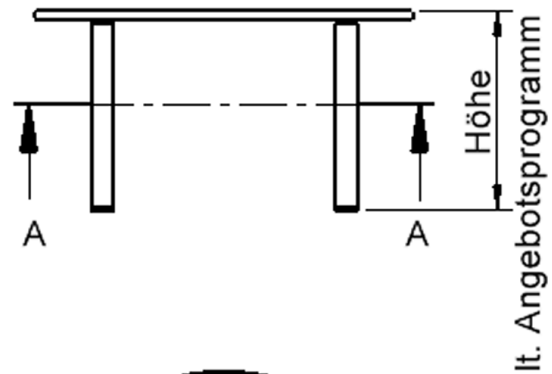

Kreisrunde Tischplatte: Ø 100 cm, Tischhöhe 46 cm, Tischbeine aus Massivholz Ø 60 mm. Die Holzoberfläche ist mehrfach lackiert. Der Tisch ist mit der Tischfußvariante "Stellfuß" zum Ausgleich von Bodenunebenheiten ausgestattet.

EIGENSCHAFTEN

- ZALOTTI - der ZA-rgenLO-se TI-sch
- runde Tischplatte
- Tischplatte beidseitig mit HPL beschichtet - für Oberseite Farben, Dekore wählbar
- Schichtstoffbelag / HPL-Belag, 0,8 mm
- Trägerplatte aus stabilem Multiplex Echtholz, mehrfach verleimt, 18 mm
- ballig gerundete Tischkanten, feuchtigkeitsabweisend
- runde Tischbeine Ø 60 mm
- Tischausführung in 8 Höhen lieferbar
- Tischbeine aus Buche-Massivholz
- regulierbarer Stellfuß zum Bodenausgleich

Zubehör

Freistehend

Artikelnummer	TIX6RUX101H1	
Breite / Höhe / Tiefe	1000 mm / 460 mm / 1000 mm	39.4" / 18.1" / 39.4"
Durchmesser	1000 mm	39.4"
Montageart	Freistehend	
Einsatzbereich	Krippe, Kindergarten, Grundschule	
Zertifizierung	2 Jahre Gewährleistung	
Eigenschaften	trocken abwischbar	
Material	Holz, Schichtstoffplatte, Sperrholz/Multiplex	
Form	Rund	
Produktlinie	Zalotti	