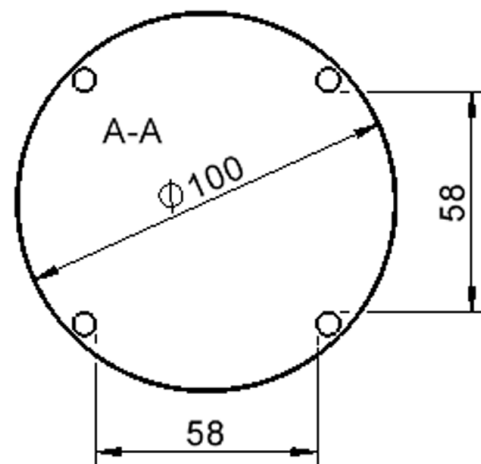

Tischbein-Lichten und Grundmaße (Angaben in [cm])

Möbelwerk Niesky GmbH
Neuhofen Straße 4-6
02906 Niesky
Deutschland

T +49 3588 2537-0
F +49 3588 2537-30
E info@moebelwerk-niesky.de
www.moebelwerk-niesky.de

© Copyright by Möbelwerk Niesky GmbH

25.09.2025
Seite 2/2