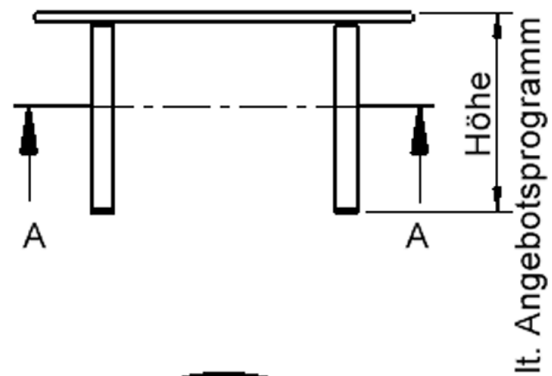

EIGENSCHAFTEN

- ZALOTTI - der ZA-rgenLO-se TI-sch
- runde Tischplatte
- Tischplatte beidseitig mit HPL beschichtet - für Oberseite Farben, Dekore wählbar
- Schichtstoffbelag / HPL-Belag, 0,8 mm
- Trägerplatte mehrfach verleimtes Multiplex Echtholz, 18 mm stark
- ballig gerundete Tischkanten, feuchtigkeitsabweisend
- runde Tischbeine Ø 60 mm
- Tischausführung in 8 Höhen lieferbar
- Tischbeine aus Buche-Massivholz
- regulierbarer Stellfuß zum Bodenausgleich

Artikelnummer	TIX6RUX100H1	
Breite / Höhe / Tiefe	1000 mm / 410 mm / 1000 mm	39.4" / 16.1" / 39.4"
Durchmesser	1000 mm	39.4"
Montageart	Freistehend	
Einsatzbereich	Krippe, Kindergarten	
Zertifizierung	2 Jahre Gewährleistung	
Eigenschaften	trocken abwischbar	
Material	Holz, Schichtstoffplatte, Sperrholz/Multiplex	
Form	Rund	
Produktlinie	Zalotti	