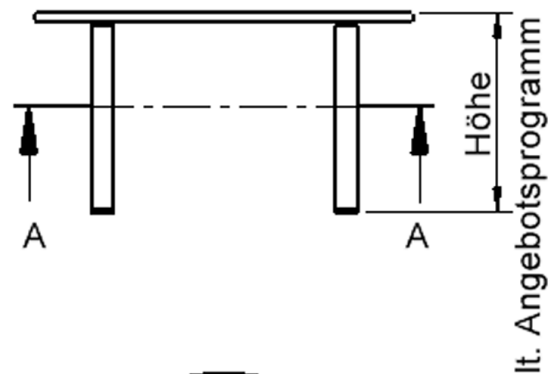

### EIGENSCHAFTEN

- ZALOTTI - der ZA-rgenLO-se TI-sch
- runde Tischplatte
- Tischplatte beidseitig mit HPL beschichtet - für Oberseite Farben, Dekore wählbar
- Schichtstoffbelag / HPL-Belag, 0,8 mm
- Trägerplatte mehrfach verleimtes Multiplex Echtholz, 18 mm stark
- ballig gerundete Tischkanten, feuchtigkeitsabweisend
- runde Tischbeine Ø 60 mm
- Tischausführung in 8 Höhen lieferbar
- Tischbeine aus Buche-Massivholz
- regulierbarer Stellfuß zum Bodenausgleich

### Zubehör

Freistehend

Artikelnummer	TIX6RUX100H1	
Breite / Höhe / Tiefe	1000 mm / 410 mm / 1000 mm	39.4" / 16.1" / 39.4"
Durchmesser	1000 mm	39.4"
Montageart	Freistehend	
Einsatzbereich	Krippe, Kindergarten	
Zertifizierung	2 Jahre Gewährleistung	
Eigenschaften	trocken abwischbar	
Material	Holz, Schichtstoffplatte, Sperrholz/Multiplex	
Form	Rund	
Produktlinie	Zalotti	