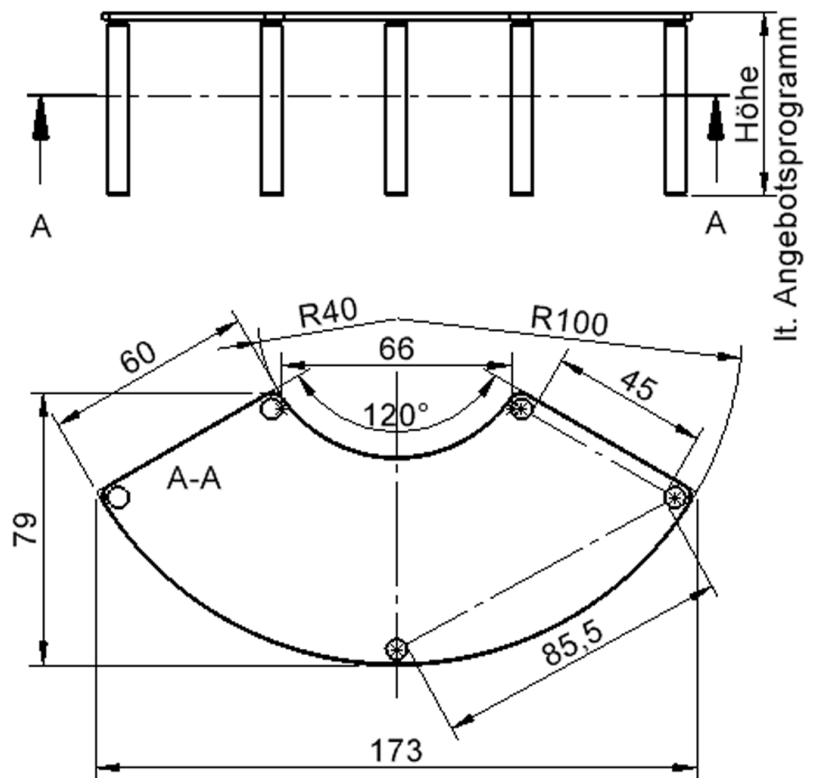

EIGENSCHAFTEN

- ZALOTTI - der ZA-rgenLO-se TI-sch
- Dreieck-Tischplatte
- abgerundete Ecken
- Tischoberseite mit Linoleumbelag 2,5 mm dick, Farben wählbar
- unterseitig mit HPL-Beschichtung
- Trägerplatte mehrfach verleimtes Multiplex Echtholz, 18 mm stark
- ballig gerundete Tischkanten, feuchtigkeitsabweisend
- runde Tischbeine Ø 60 mm, Anzahl 5 Stück (grundrissbedingt)
- Tischausführung in 8 Höhen lieferbar

Zubehör

Freistehend

Fahrbar

Artikelnummer	TIX6DK176HL5	
Breite	1730 mm	68.1"
Tiefe	800 mm	31.5"
Durchmesser	2000 mm	78.7"
Montageart	Freistehend, Fahrbar	
Einsatzbereich	Krippe, Kindergarten, Grundschule, Weiterführende Schule, Büro und Objekt, Konferenzraum	
Zertifizierung	2 Jahre Gewährleistung	
Eigenschaften	akustisch wirksam, trocken abwischbar	
Material	Linoleum, Sperrholz/Multiplex, Stahl	
Form	Freiform, Rund	
Produktlinie	Zalotti	

It. Angebotsprogramm

Tischbein-Lichten
und Grundmaße
(Angaben in [cm])