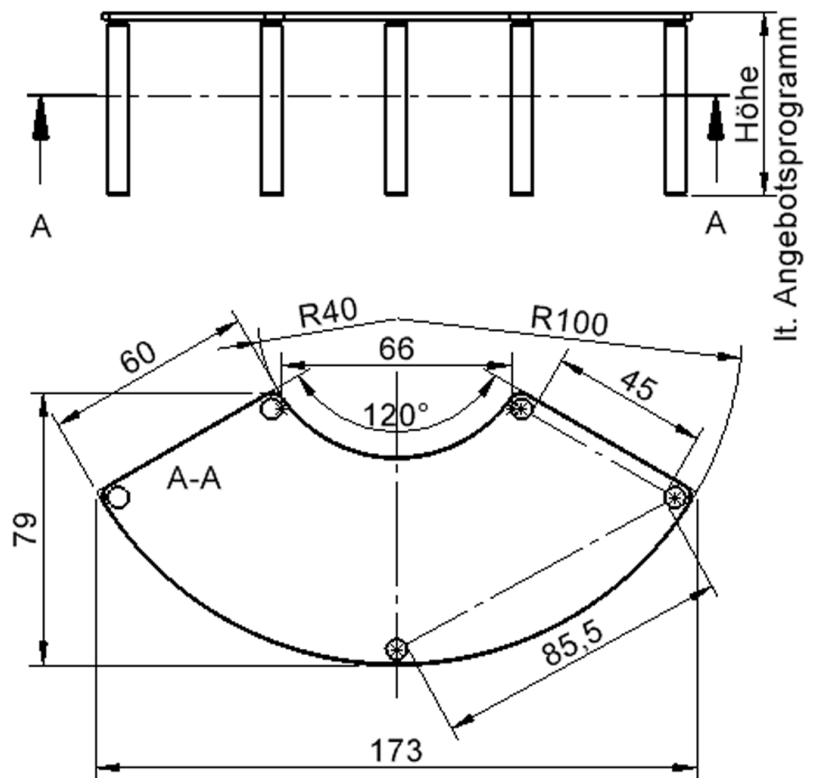

TIX6DK176HL5

PRODUKTDATENBLATT
WWW.MOEBELWERK-NIESKY.DE

TISCH ZALOTTI MIT LINOLEUM-BELAG

DRITTELKREISTISCHE, STELLFLÄCHE B/T: 173X80 CM, HÖHEN 25...76 CM, STAHLROHRBEINE Ø 60 MM, FUSSVARIANTE: FAHRBAR

PRODUKTBESCHREIBUNG

EIGENSCHAFTEN

- ZALOTTI - der ZA-rgenLO-se TI-sch
- Drittelkreis-Tischplatte
- abgerundete Ecken
- Tischoberseite mit Linoleumbelag 2,5 mm dick, Farben wählbar
- unterseitig mit HPL-Beschichtung
- Trägerplatte mehrfach verleimtes Multiplex Echtholz, 18 mm stark
- ballig gerundete Tischkanten, feuchtigkeitsabweisend
- runde Tischbeine Ø 60 mm, Anzahl 5 Stück (grundrissbedingt)
- Tischausführung in 8 Höhen lieferbar

Zubehör

Freistehend

Fahrbar

Artikelnummer	TIX6DK176HL5	
Breite	1730 mm	68.1"
Tiefe	800 mm	31.5"
Durchmesser	2000 mm	78.7"
Montageart	Freistehend, Fahrbar	
Einsatzbereich	Krippe, Kindergarten, Grundschule, Weiterführende Schule, Büro und Objekt, Konferenzraum	
Zertifizierung	2 Jahre Gewährleistung	
Eigenschaften	akustisch wirksam, trocken abwischbar	
Material	Linoleum, Sperrholz/Multiplex, Stahl	
Form	Freiform, Rund	
Produktlinie	Zalotti	

It. Angebotsprogramm

Tischbein-Lichten
und Grundmaße
(Angaben in [cm])