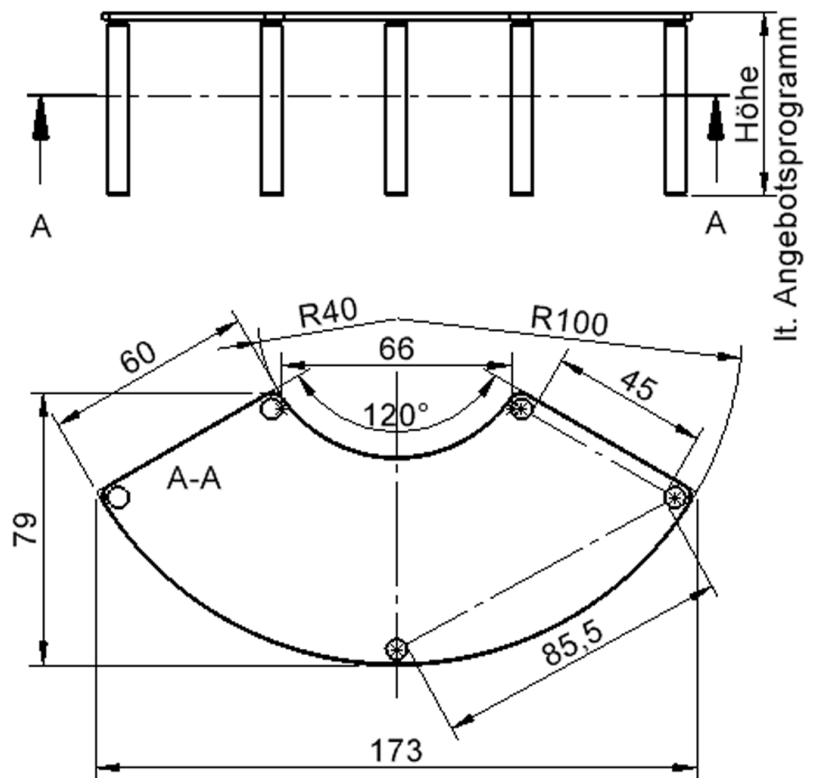

TIX6DK176HL4

PRODUKTDATENBLATT
WWW.MOEBELWERK-NIESKY.DE

TISCH ZALOTTI MIT LINOLEUM-BELAG

DRITTELKREISTISCHE, STELLFLÄCHE B/T: 173X80 CM, HÖHEN 41...76 CM, STAHLROHRBEINE Ø 60 MM, FUSSVARIANTE:
HÖHENVERSTELLBAR

EIGENSCHAFTEN

- ZALOTTI - der ZA-rgenLO-se TI-sch
- Dreiteil-Tischplatte
- abgerundete Ecken
- Tischoberseite mit Linoleumbelag 2,5 mm dick, Farben wählbar
- unterseitig mit HPL-Beschichtung
- Trägerplatte mehrfach verleimtes Multiplex Echtholz, 18 mm stark
- ballig gerundete Tischkanten, feuchtigkeitsabweisend
- runde Tischbeine Ø 60 mm, Anzahl 5 Stück (grundrissbedingt)
- Tischausführung in 7 Höhen lieferbar

Zubehör

Freistehend

Artikelnummer	TIX6DK176HL4	
Breite	1730 mm	68.1"
Tiefe	800 mm	31.5"
Durchmesser	2000 mm	78.7"
Montageart	Freistehend	
Einsatzbereich	Krippe, Kindergarten, Grundschule, Weiterführende Schule, Büro und Objekt, Konferenzraum	
Zertifizierung	2 Jahre Gewährleistung	
Eigenschaften	akustisch wirksam, trocken abwischbar	
Material	Kunststoff, Linoleum, Sperrholz/Multiplex, Stahl	
Form	Freiform, Rund	
Produktlinie	Zalotti	

It. Angebotsprogramm

Tischbein-Lichten
und Grundmaße
(Angaben in [cm])