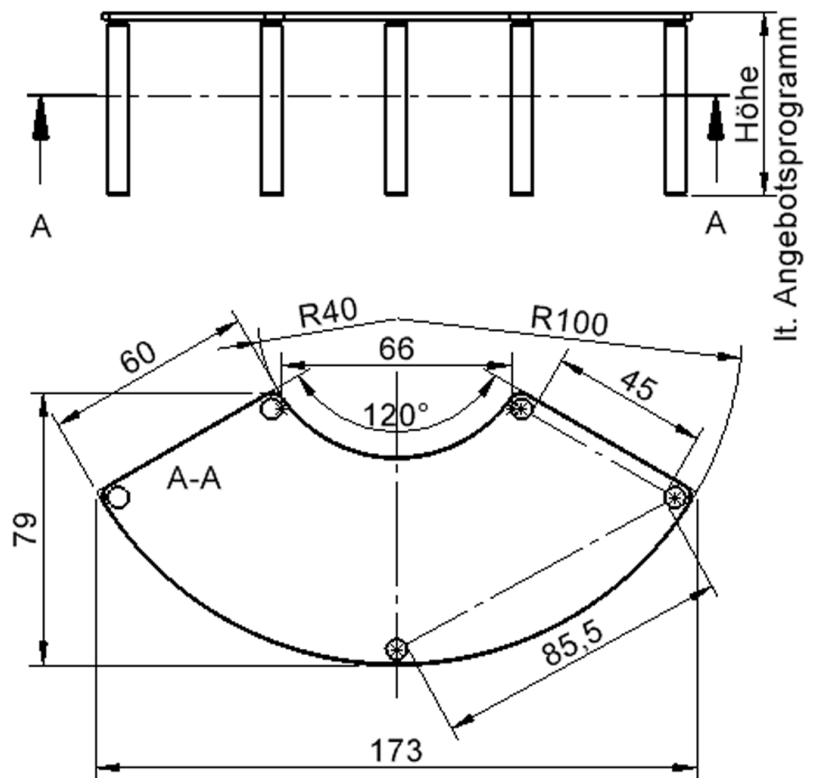

TIX6DK176HL4

PRODUKTDATENBLATT
WWW.MOEBELWERK-NIESKY.DE

TISCH ZALOTTI MIT LINOLEUM-BELAG

DRITTELKREISTISCHE, STELLFLÄCHE B/T: 173X80 CM, HÖHEN 41...76 CM, STAHLROHRBEINE Ø 60 MM, FUSSVARIANTE:
HÖHENVERSTELLBAR

EIGENSCHAFTEN

- ZALOTTI - der ZA-rgenLO-se TI-sch
- Dreiteil-Tischplatte
- abgerundete Ecken
- Tischoberseite mit Linoleumbelag 2,5 mm dick, Farben wählbar
- unterseitig mit HPL-Beschichtung
- Trägerplatte mehrfach verleimtes Multiplex Echtholz, 18 mm stark
- ballig gerundete Tischkanten, feuchtigkeitsabweisend
- runde Tischbeine Ø 60 mm, Anzahl 5 Stück (grundrissbedingt)
- Tischausführung in 7 Höhen lieferbar

Zubehör

Freistehend

Artikelnummer	TIX6DK176HL4	
Breite	1730 mm	68.1"
Tiefe	800 mm	31.5"
Durchmesser	2000 mm	78.7"
Montageart	Freistehend	
Einsatzbereich	Krippe, Kindergarten, Grundschule, Weiterführende Schule, Büro und Objekt, Konferenzraum	
Zertifizierung	2 Jahre Gewährleistung	
Eigenschaften	akustisch wirksam, trocken abwischbar	
Material	Kunststoff, Linoleum, Sperrholz/Multiplex, Stahl	
Form	Freiform, Rund	
Produktlinie	Zalotti	

Tischbein-Lichten
und Grundmaße
(Angaben in [cm])