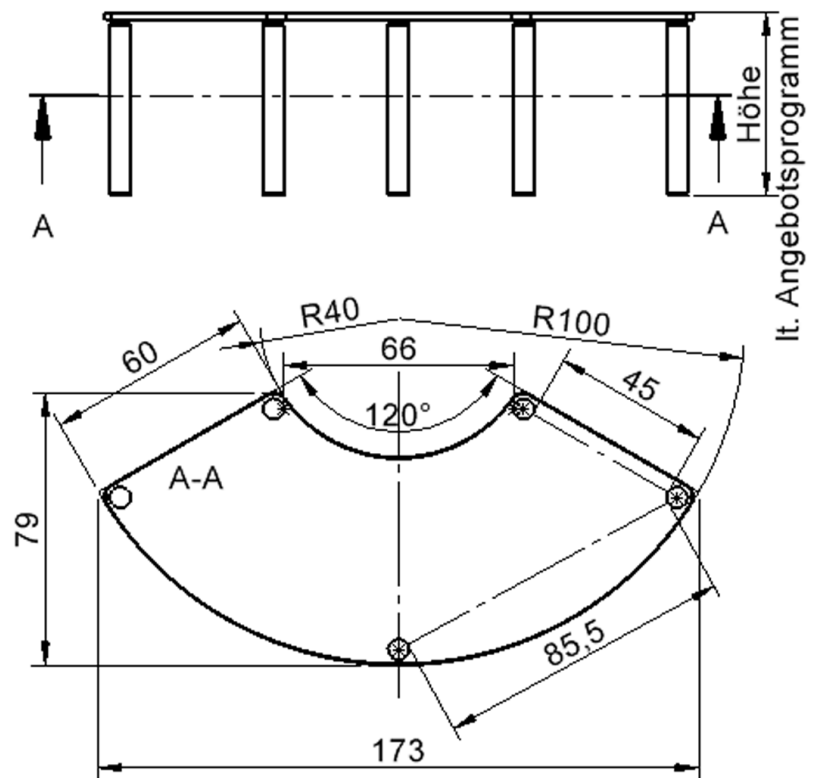

### EIGENSCHAFTEN

- ZALOTTI - der ZA-rgenLO-se TI-sch
- Dreiteil-Tischplatte
- abgerundete Ecken
- Tischoberseite mit Linoleumbelag 2,5 mm dick, Farben wählbar
- unterseitig mit HPL-Beschichtung
- Trägerplatte mehrfach verleimtes Multiplex Echtholz, 18 mm stark
- ballig gerundete Tischkanten, feuchtigkeitsabweisend
- runde Tischbeine Ø 60 mm, Anzahl 5 Stück (grundrissbedingt)
- Tischausführung in 8 Höhen lieferbar

### Zubehör

Freistehend

Artikelnummer	TIX6DK176HL3	
Breite	1730 mm	68.1"
Tiefe	800 mm	31.5"
Durchmesser	2000 mm	78.7"
Montageart	Freistehend	
Einsatzbereich	Krippe, Kindergarten, Grundschule, Weiterführende Schule, Büro und Objekt, Konferenzraum	
Zertifizierung	2 Jahre Gewährleistung	
Eigenschaften	akustisch wirksam, trocken abwischbar	
Material	Linoleum, Sperrholz/Multiplex, Stahl	
Form	Freiform, Rund	
Produktlinie	Zalotti	

It. Angebotsprogramm

Tischbein-Lichten  
und Grundmaße  
(Angaben in [cm])