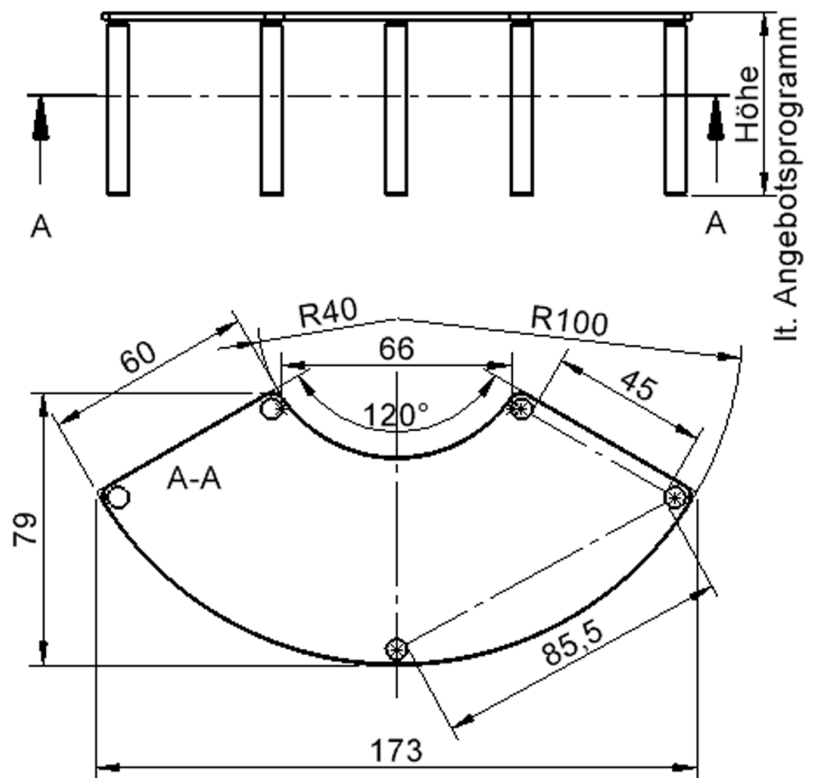

EIGENSCHAFTEN

- ZALOTTI - der ZA-rgenLO-se TI-sch
- Drittelkreis-Tischplatte
- abgerundete Ecken
- Tischoberseite mit Linoleumbelag 2,5 mm dick, Farben wählbar
- unterseitig mit HPL-Beschichtung
- Trägerplatte mehrfach verleimtes Multiplex Echtholz, 18 mm stark
- ballig gerundete Tischkanten, feuchtigkeitsabweisend
- runde Tischbeine Ø 60 mm, Anzahl 5 Stück (grundrissbedingt)
- Tischausführung in 8 Höhen lieferbar

Zubehör

Freistehend

Fahrbar

Artikelnummer	TIX6DK176HL2	
Breite	1730 mm	68.1"
Tiefe	800 mm	31.5"
Durchmesser	2000 mm	78.7"
Montageart	Freistehend, Fahrbar	
Einsatzbereich	Krippe, Kindergarten, Grundschule, Weiterführende Schule, Büro und Objekt, Konferenzraum	
Zertifizierung	2 Jahre Gewährleistung	
Eigenschaften	akustisch wirksam, trocken abwischbar	
Material	Holz, Linoleum, Sperrholz/Multiplex	
Form	Freiform, Rund	
Produktlinie	Zalotti	

It. Angebotsprogramm

Tischbein-Lichten
und Grundmaße
(Angaben in [cm])