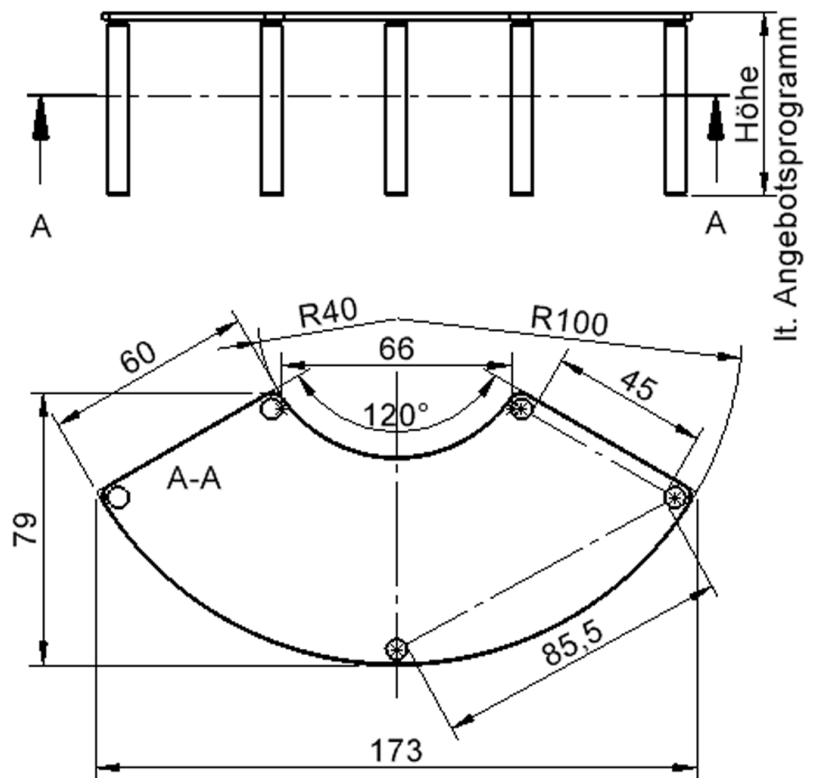

TIX6DK176HL1

PRODUKTDATENBLATT
WWW.MOEBELWERK-NIESKY.DE

TISCH ZALOTTI MIT LINOLEUM-BELAG

DRITTELKREISTISCHE, STELLFLÄCHE B/T: 173X80 CM, HÖHEN 25...76 CM, MASSIVHOLZBEINE Ø 60 MM, FUSSVARIANTE: STELLFUSS

EIGENSCHAFTEN

- ZALOTTI - der ZA-rgenLO-se TI-sch
- Drittelkreis-Tischplatte
- abgerundete Ecken
- Tischoberseite mit Linoleumbelag 2,5 mm dick, Farben wählbar
- unterseitig mit hpl-beschichtung
- Trägerplatte mehrfach verleimtes Multiplex Echtholz, 18 mm stark
- ballig gerundete Tischkanten, feuchtigkeitsabweisend
- runde Tischbeine Ø 60 mm, Anzahl 5 Stück (grundrissbedingt)
- Tischausführung in 8 Höhen lieferbar

Zubehör

Freistehend

Artikelnummer	TIX6DK176HL1	
Breite	1730 mm	68.1"
Tiefe	800 mm	31.5"
Durchmesser	2000 mm	78.7"
Montageart	Freistehend	
Einsatzbereich	Krippe, Kindergarten, Grundschule, Weiterführende Schule, Büro und Objekt, Konferenzraum	
Zertifizierung	2 Jahre Gewährleistung	
Eigenschaften	akustisch wirksam, trocken abwischbar	
Material	Holz, Linoleum, Sperrholz/Multiplex	
Form	Freiform, Rund	
Produktlinie	Zalotti	

It. Angebotsprogramm

Tischbein-Lichten
und Grundmaße
(Angaben in [cm])