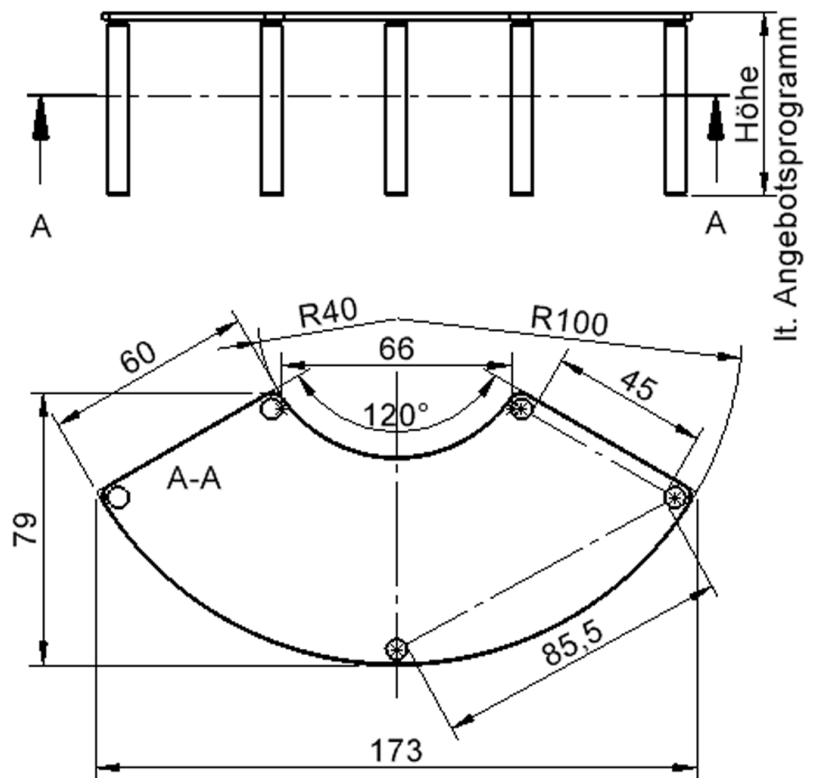

EIGENSCHAFTEN

- ZALOTTI - der ZA-rgenLO-se TI-sch
- Dreieck-Tischplatte
- abgerundete Ecken
- Tischplatte beidseitig mit HPL beschichtet - für Oberseite Farben, Dekore wählbar
- Schichtstoffbelag / HPL-Belag, 0,8 mm
- Trägerplatte mehrfach verleimtes Multiplex Echtholz, 18 mm stark
- ballig gerundete Tischkanten, feuchtigkeitsabweisend
- runde Tischbeine Ø 60 mm, Anzahl 5 Stück (grundrissbedingt)
- Tischausführung in 8 Höhen lieferbar

Zubehör

Freistehend

Fahrbar

| | | |
|----------------|--|-------|
| Artikelnummer | TIX6DK176HH5 | |
| Breite | 1730 mm | 68.1" |
| Tiefe | 800 mm | 31.5" |
| Durchmesser | 2000 mm | 78.7" |
| Montageart | Freistehend, Fahrbar | |
| Einsatzbereich | Krippe, Kindergarten, Grundschule, Weiterführende Schule, Büro und Objekt, Konferenzraum | |
| Zertifizierung | 2 Jahre Gewährleistung | |
| Eigenschaften | trocken abwischbar | |
| Material | Schichtstoffplatte, Sperrholz/Multiplex, Stahl | |
| Form | Freiform, Rund | |
| Produktlinie | Zalotti | |

It. Angebotsprogramm

Tischbein-Lichten
und Grundmaße
(Angaben in [cm])