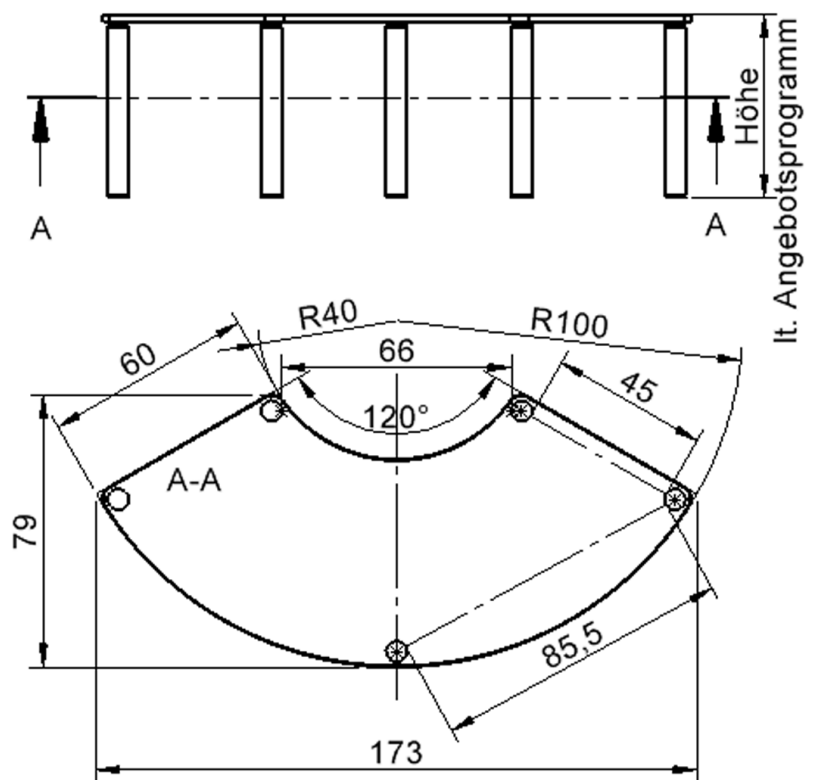

EIGENSCHAFTEN

- ZALOTTI - der ZA-rgenLO-se TI-sch
- Dreiteil-Tischplatte
- abgerundete Ecken
- Tischplatte beidseitig mit HPL beschichtet - für Oberseite Farben, Dekore wählbar
- Schichtstoffbelag / HPL-Belag, 0,8 mm
- Trägerplatte mehrfach verleimtes Multiplex Echtholz, 18 mm stark
- ballig gerundete Tischkanten, feuchtigkeitsabweisend
- runde Tischbeine Ø 60 mm, Anzahl 5 Stück (grundrissbedingt)
- Tischausführung in 7 Höhen lieferbar

Zubehör

Freistehend

| | | |
|----------------|--|-------|
| Artikelnummer | TIX6DK176HH4 | |
| Breite | 1730 mm | 68.1" |
| Tiefe | 800 mm | 31.5" |
| Durchmesser | 2000 mm | 78.7" |
| Montageart | Freistehend | |
| Einsatzbereich | Krippe, Kindergarten, Grundschule, Weiterführende Schule, Büro und Objekt, Konferenzraum | |
| Zertifizierung | 2 Jahre Gewährleistung | |
| Eigenschaften | trocken abwischbar | |
| Material | Kunststoff, Schichtstoffplatte, Sperrholz/Multiplex, Stahl | |
| Form | Freiform, Rund | |
| Produktlinie | Zalotti | |

It. Angebotsprogramm

Tischbein-Lichten
und Grundmaße
(Angaben in [cm])