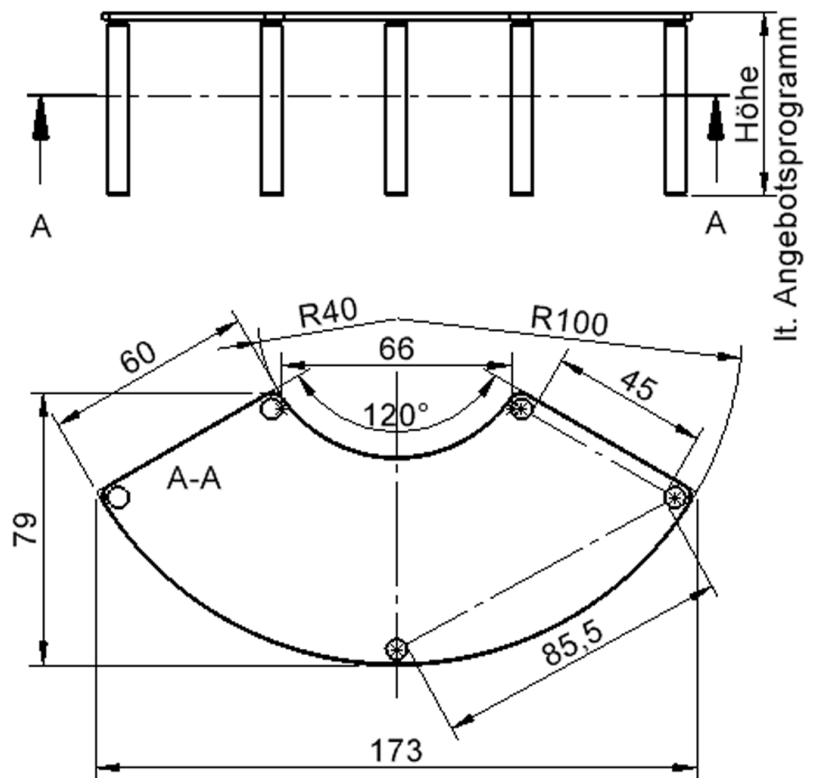

### EIGENSCHAFTEN

- ZALOTTI - der ZA-rgenLO-se TI-sch
- Dreieck-Tischplatte
- abgerundete Ecken
- Tischplatte beidseitig mit HPL beschichtet - für Oberseite Farben, Dekore wählbar
- Schichtstoffbelag / HPL-Belag, 0,8 mm
- Trägerplatte mehrfach verleimtes Multiplex Echtholz, 18 mm stark
- ballig gerundete Tischkanten, feuchtigkeitsabweisend
- runde Tischbeine Ø 60 mm, Anzahl 5 Stück (grundrissbedingt)
- Tischausführung in 8 Höhen lieferbar

### Zubehör

Freistehend

Artikelnummer	TIX6DK176HH3	
Breite	1730 mm	68.1"
Tiefe	800 mm	31.5"
Durchmesser	2000 mm	78.7"
Montageart	Freistehend	
Einsatzbereich	Krippe, Kindergarten, Grundschule, Weiterführende Schule, Büro und Objekt, Konferenzraum	
Zertifizierung	2 Jahre Gewährleistung	
Eigenschaften	trocken abwischbar	
Material	Schichtstoffplatte, Sperrholz/Multiplex, Stahl	
Form	Freiform, Rund	
Produktlinie	Zalotti	

It. Angebotsprogramm

Tischbein-Lichten  
und Grundmaße  
(Angaben in [cm])