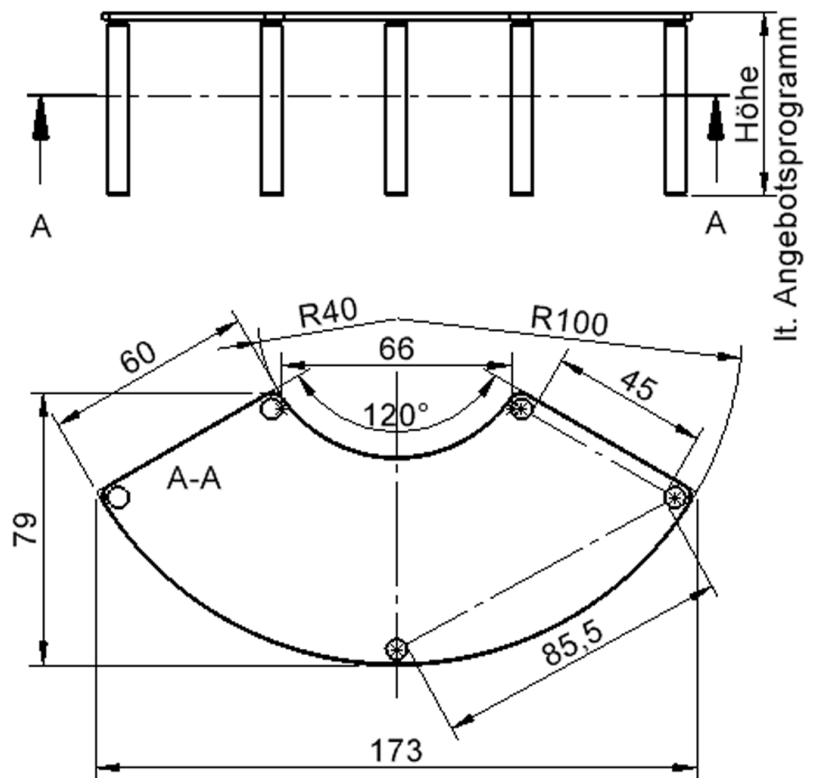

### EIGENSCHAFTEN

- ZALOTTI - der ZA-rgenLO-se TI-sch
- Dreiteil-Tischplatte
- abgerundete Ecken
- Tischplatte beidseitig mit HPL beschichtet - für Oberseite Farben, Dekore wählbar
- Schichtstoffbelag / HPL-Belag, 0,8 mm
- Trägerplatte mehrfach verleimtes Multiplex Echtholz, 18 mm stark
- ballig gerundete Tischkanten, feuchtigkeitsabweisend
- runde Tischbeine Ø 60 mm, Anzahl 5 Stück (grundrissbedingt)
- Tischausführung in 8 Höhen lieferbar

### Zubehör

Freistehend

Fahrbar

Artikelnummer	TIX6DK176HH2	
Breite	1730 mm	68.1"
Tiefe	800 mm	31.5"
Durchmesser	2000 mm	78.7"
Montageart	Freistehend, Fahrbar	
Einsatzbereich	Krippe, Kindergarten, Grundschule, Weiterführende Schule, Büro und Objekt, Konferenzraum	
Zertifizierung	2 Jahre Gewährleistung	
Eigenschaften	trocken abwischbar	
Material	Holz, Schichtstoffplatte, Sperrholz/Multiplex	
Form	Freiform, Rund	
Produktlinie	Zalotti	

It. Angebotsprogramm

Tischbein-Lichten  
und Grundmaße  
(Angaben in [cm])