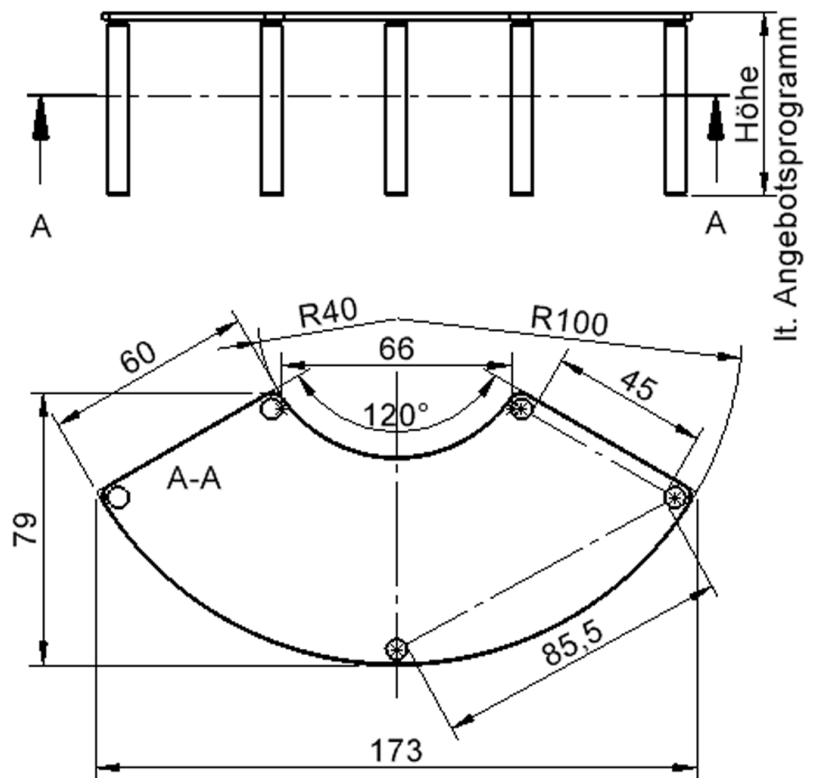

### EIGENSCHAFTEN

- ZALOTTI - der ZA-rgenLO-se TI-sch
- Dreiteil-Tischplatte
- abgerundete Ecken
- Tischplatte beidseitig mit HPL beschichtet - für Oberseite Farben, Dekore wählbar
- Schichtstoffbelag / HPL-Belag, 0,8 mm
- Trägerplatte mehrfach verleimtes Multiplex Echtholz, 18 mm stark
- ballig gerundete Tischkanten, feuchtigkeitsabweisend
- runde Tischbeine Ø 60 mm, Anzahl 5 Stück (grundrissbedingt)
- Tischausführung in 8 Höhen lieferbar

### Zubehör

Freistehend

Fahrbar

Artikelnummer	TIX6DK176HH2	
Breite	1730 mm	68.1"
Tiefe	800 mm	31.5"
Durchmesser	2000 mm	78.7"
Montageart	Freistehend, Fahrbar	
Einsatzbereich	Krippe, Kindergarten, Grundschule, Weiterführende Schule, Büro und Objekt, Konferenzraum	
Gewährleistung/Garantie	2 Jahre Gewährleistung	
Eigenschaften	trocken abwischbar	
Material	Holz, Schichtstoffplatte, Sperrholz/Multiplex	
Form	Freiform, Rund	
Produktlinie	Zalotti	

It. Angebotsprogramm

Tischbein-Lichten  
und Grundmaße  
(Angaben in [cm])