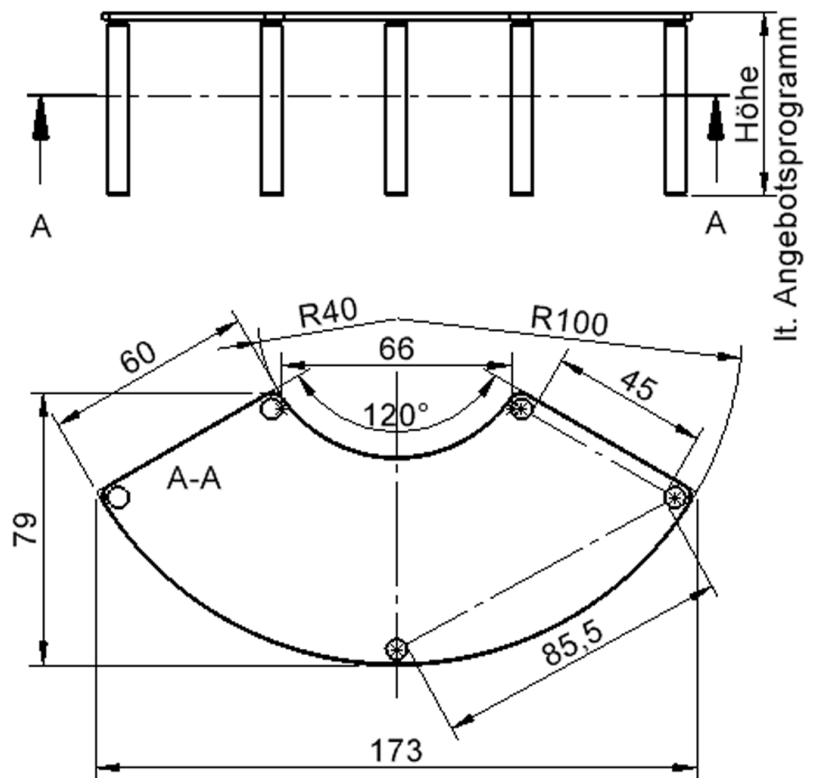

### EIGENSCHAFTEN

- ZALOTTI - der ZA-rgenLO-se TI-sch
- Dreiteil-Tischplatte
- abgerundete Ecken
- Tischplatte beidseitig mit HPL beschichtet - für Oberseite Farben, Dekore wählbar
- Schichtstoffbelag / HPL-Belag, 0,8 mm
- Trägerplatte mehrfach verleimtes Multiplex Echtholz, 18 mm stark
- ballig gerundete Tischkanten, feuchtigkeitsabweisend
- runde Tischbeine Ø 60 mm, Anzahl 5 Stück (grundrissbedingt)
- Tischausführung in 8 Höhen lieferbar

### Zubehör

Display mount

Freistehend

Artikelnummer	TIX6DK176HH1	
Breite	1730 mm	68.1"
Tiefe	800 mm	31.5"
Durchmesser	2000 mm	78.7"
Montageart	Freistehend	
Einsatzbereich	Krippe, Kindergarten, Grundschule, Weiterführende Schule, Büro und Objekt, Konferenzraum	
Zertifizierung	2 Jahre Gewährleistung	
Eigenschaften	trocken abwischbar	
Material	Holz, Schichtstoffplatte, Sperrholz/Multiplex	
Form	Freiform, Rund	
Produktlinie	Zalotti	

It. Angebotsprogramm

Tischbein-Lichten  
und Grundmaße  
(Angaben in [cm])