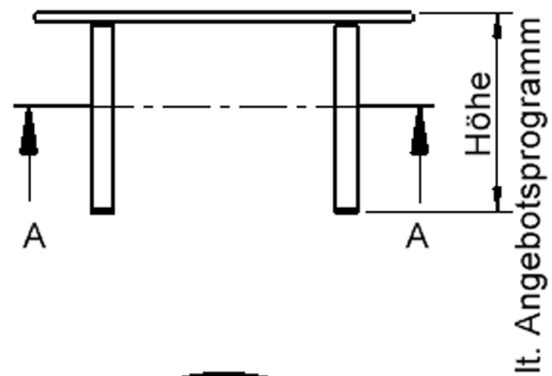

Die sehr stabile Schraubkonstruktion der Tischbeine unmittelbar unter der Tischplatte bietet maximale Beinfreiheit und ist somit auch für Rollstuhlfahrer geeignet. Auch das Thema Nachhaltigkeit hat bei unserem zargenlosen Tischsystem einen hohen Stellenwert. Die werkzeuglose Verschraubung der Tischbeine ermöglicht nachhaltige Flexibilität. So kann der Tisch durch einfaches Austauschen der Beine mitwachsen oder sich verändernden Ansprüchen an die Funktionalität jederzeit anpassen. Dieses Tischprogramm "Made in Germany" bietet eine Vielzahl von Tischformen und Tischgrößen sowie verschiedenste Tischbeinvarianten und Tischfußausbildungen.

EIGENSCHAFTEN

- ZALOTTI - der ZA-rgenLO-se TI-sch
- runde Tischplatte
- Tischoberseite mit Linoleumbelag 2,5 mm dick, Farben wählbar
- unterseitig mit HPL-Beschichtung
- Trägerplatte aus stabilem Multiplex Echtholz, mehrfach verleimt, 18 mm
- ballig gerundete Tischkanten, feuchtigkeitsabweisend
- runde Tischbeine Ø 60 mm
- Tischausführung in 7 Höhen lieferbar

Zubehör

Freistehend

Artikelnummer	TIX6RUX10HL4	
Breite	1000 mm	39,4"
Tiefe	1000 mm	39,4"
Durchmesser	1000 mm	39,4"
Montageart	Freistehend	
Einsatzbereich	Krippe, Kindergarten, Grundschule, Weiterführende Schule, Büro und Objekt, Konferenzraum	
Zertifizierung	2 Jahre Gewährleistung	
Eigenschaften	akustisch wirksam, trocken abwischbar	
Material	Kunststoff, Linoleum, Sperrholz/Multiplex, Stahl	
Form	Rund	
Produktlinie	Zalotti	