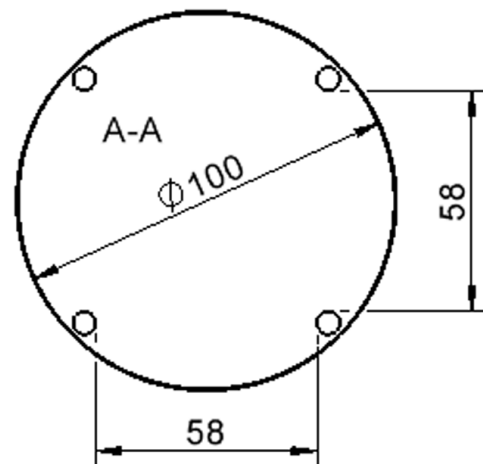

Tischbein-Lichten und Grundmaße (Angaben in [cm])

Möbelwerk Niesky GmbH
Neuhofener Straße 4-6
02906 Niesky
Deutschland

T +49 3588 2537-0
F +49 3588 2537-30
E info@moebelwerk-niesky.de
www.moebelwerk-niesky.de

© Copyright by Möbelwerk Niesky GmbH

26.06.2025
Seite 2/2