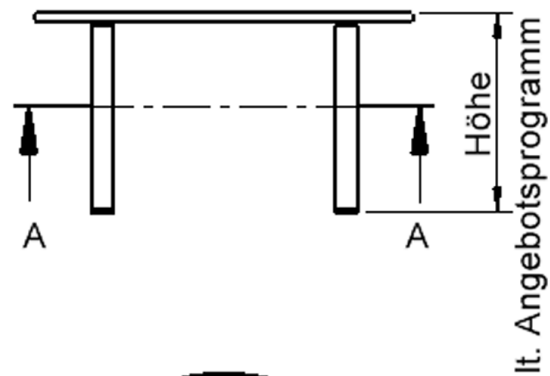

Die sehr stabile Schraubkonstruktion der Tischbeine unmittelbar unter der Tischplatte bietet maximale Beinfreiheit und ist somit auch für Rollstuhlfahrer geeignet. Auch das Thema Nachhaltigkeit hat bei unserem zargenlosen Tischsystem einen hohen Stellenwert. Die werkzeuglose Verschraubung der Tischbeine ermöglicht nachhaltige Flexibilität. So kann der Tisch durch einfaches Austauschen der Beine mitwachsen oder sich verändernden Ansprüchen an die Funktionalität jederzeit anpassen. Dieses Tischprogramm "Made in Germany" bietet eine Vielzahl von Tischformen und Tischgrößen sowie verschiedenste Tischbeinvarianten und Tischfußausbildungen.

EIGENSCHAFTEN

- ZALOTTI - der ZA-rgenLO-se TI-sch
- runde Tischplatte
- Tischoberseite mit Linoleumbelag 2,5 mm dick, Farben wählbar
- unterseitig mit HPL-Beschichtung
- Trägerplatte mehrfach verleimtes Multiplex Echtholz, 18 mm stark
- ballig gerundete Tischkanten, feuchtigkeitsabweisend
- runde Tischbeine Ø 60 mm
- Tischausführung in 8 Höhen lieferbar

Zubehör

Freistehend

Artikelnummer	TIX6RUX10HL3	
Breite	1000 mm	39,4"
Tiefe	1000 mm	39,4"
Durchmesser	1000 mm	39,4"
Montageart	Freistehend	
Einsatzbereich	Krippe, Kindergarten, Grundschule, Weiterführende Schule, Büro und Objekt, Konferenzraum	
Zertifizierung	2 Jahre Gewährleistung	
Eigenschaften	akustisch wirksam, trocken abwischbar	
Material	Linoleum, Sperrholz/Multiplex, Stahl	
Form	Rund	
Produktlinie	Zalotti	

Tischbein-Lichten und Grundmaße (Angaben in [cm])