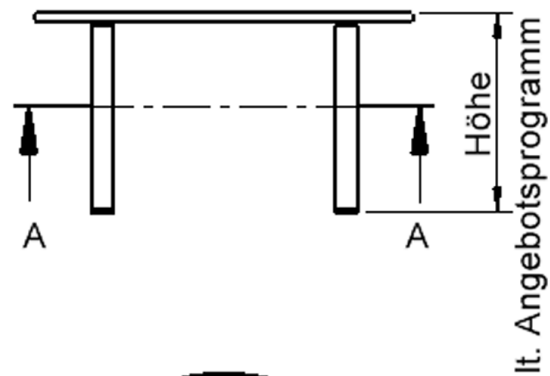

Die sehr stabile Schraubkonstruktion der Tischbeine unmittelbar unter der Tischplatte bietet maximale Beinfreiheit und ist somit auch für Rollstuhlfahrer geeignet. Auch das Thema Nachhaltigkeit hat bei unserem zargenlosen Tischsystem einen hohen Stellenwert. Die werkzeuglose Verschraubung der Tischbeine ermöglicht nachhaltige Flexibilität. So kann der Tisch durch einfaches Austauschen der Beine mitwachsen oder sich verändernden Ansprüchen an die Funktionalität jederzeit anpassen. Dieses Tischprogramm "Made in Germany" bietet eine Vielzahl von Tischformen und Tischgrößen sowie verschiedenste Tischbeinvarianten und Tischfußausbildungen.

EIGENSCHAFTEN

- ZALOTTI - der ZA-rgenLO-se TI-sch
- runde Tischplatte
- Tischoberseite mit Linoleumbelag 2,5 mm dick, Farben wählbar
- unterseitig mit HPL-Beschichtung
- Trägerplatte mehrfach verleimtes Multiplex Echtholz, 18 mm stark
- ballig gerundete Tischkanten, feuchtigkeitsabweisend
- runde Tischbeine Ø 60 mm
- Tischausführung in 8 Höhen lieferbar

Tischbein-Lichten und Grundmaße (Angaben in [cm])