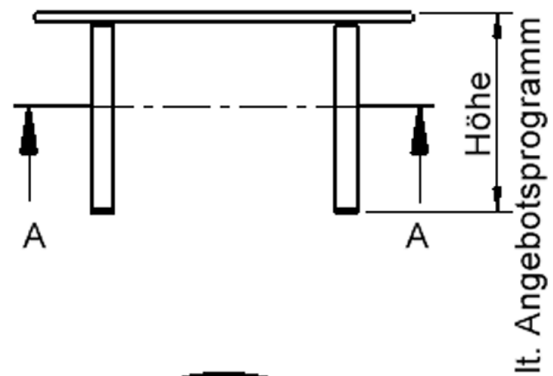

Die sehr stabile Schraubkonstruktion der Tischbeine unmittelbar unter der Tischplatte bietet maximale Beinfreiheit und ist somit auch für Rollstuhlfahrer geeignet. Auch das Thema Nachhaltigkeit hat bei unserem zargenlosen Tischsystem einen hohen Stellenwert. Die werkzeuglose Verschraubung der Tischbeine ermöglicht nachhaltige Flexibilität. So kann der Tisch durch einfaches Austauschen der Beine mitwachsen oder sich verändernden Ansprüchen an die Funktionalität jederzeit anpassen. Dieses Tischprogramm "Made in Germany" bietet eine Vielzahl von Tischformen und Tischgrößen sowie verschiedenste Tischbeinvarianten und Tischfußausbildungen.

EIGENSCHAFTEN

- ZALOTTI - der ZA-rgenLO-se TI-sch
- runde Tischplatte
- Tischoberseite mit Linoleumbelag 2,5 mm dick, Farben wählbar
- unterseitig mit HPL-Beschichtung
- Trägerplatte mehrfach verleimtes Multiplex Echtholz, 18 mm stark
- ballig gerundete Tischkanten, feuchtigkeitsabweisend
- runde Tischbeine Ø 60 mm
- Tischausführung in 8 Höhen lieferbar

Zubehör

Freistehend

Artikelnummer	TIX6RUX10HL2	
Breite	1000 mm	39,4"
Tiefe	1000 mm	39,4"
Durchmesser	1000 mm	39,4"
Montageart	Freistehend	
Einsatzbereich	Krippe, Kindergarten, Grundschule, Weiterführende Schule, Büro und Objekt, Konferenzraum	
Zertifizierung	2 Jahre Gewährleistung	
Eigenschaften	akustisch wirksam, trocken abwischbar	
Material	Holz, Linoleum, Sperrholz/Multiplex	
Form	Rund	
Produktlinie	Zalotti	

Tischbein-Lichten und Grundmaße (Angaben in [cm])