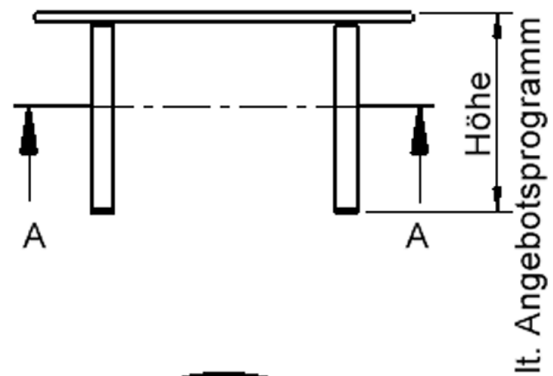

Die sehr stabile Schraubkonstruktion der Tischbeine unmittelbar unter der Tischplatte bietet maximale Beinfreiheit und ist somit auch für Rollstuhlfahrer geeignet. Auch das Thema Nachhaltigkeit hat bei unserem zargenlosen Tischsystem einen hohen Stellenwert. Die werkzeuglose Verschraubung der Tischbeine ermöglicht nachhaltige Flexibilität. So kann der Tisch durch einfaches Austauschen der Beine mitwachsen oder sich verändernden Ansprüchen an die Funktionalität jederzeit anpassen. Dieses Tischprogramm "Made in Germany" bietet eine Vielzahl von Tischformen und Tischgrößen sowie verschiedenste Tischbeinvarianten und Tischfußausbildungen.

EIGENSCHAFTEN

- ZALOTTI - der ZA-rgenLO-se TI-sch
- runde Tischplatte
- Tischoberseite mit Linoleumbelag 2,5 mm dick, Farben wählbar
- unterseitig mit hpl-beschichtung
- Trägerplatte mehrfach verleimtes Multiplex Echtholz, 18 mm stark
- ballig gerundete Tischkanten, feuchtigkeitsabweisend
- runde Tischbeine Ø 60 mm
- Tischausführung in 8 Höhen lieferbar

Zubehör

Freistehend

Artikelnummer	TIX6RUX10HL1	
Breite	1000 mm	39,4"
Tiefe	1000 mm	39,4"
Durchmesser	1000 mm	39,4"
Montageart	Freistehend	
Einsatzbereich	Krippe, Kindergarten, Grundschule, Weiterführende Schule, Büro und Objekt, Konferenzraum	
Zertifizierung	2 Jahre Gewährleistung	
Eigenschaften	akustisch wirksam, trocken abwischbar	
Material	Holz, Linoleum, Sperrholz/Multiplex	
Form	Rund	
Produktlinie	Zalotti	

Tischbein-Lichten und Grundmaße (Angaben in [cm])