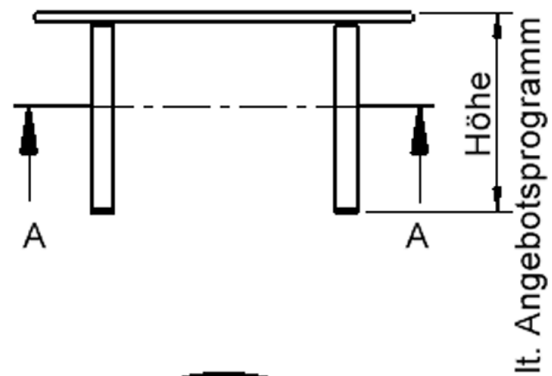

Die sehr stabile Schraubkonstruktion der Tischbeine unmittelbar unter der Tischplatte bietet maximale Beinfreiheit und ist somit auch für Rollstuhlfahrer geeignet. Auch das Thema Nachhaltigkeit hat bei unserem zargenlosen Tischsystem einen hohen Stellenwert. Die werkzeuglose Verschraubung der Tischbeine ermöglicht nachhaltige Flexibilität. So kann der Tisch durch einfaches Austauschen der Beine mitwachsen oder sich verändernden Ansprüchen an die Funktionalität jederzeit anpassen. Dieses Tischprogramm "Made in Germany" bietet eine Vielzahl von Tischformen und Tischgrößen sowie verschiedenste Tischbeinvarianten und Tischfußausbildungen.

### EIGENSCHAFTEN

- ZALOTTI - der ZA-rgenLO-se TI-sch
- runde Tischplatte
- Tischoberseite mit Linoleumbelag 2,5 mm dick, Farben wählbar
- unterseitig mit hpl-beschichtung
- Trägerplatte mehrfach verleimtes Multiplex Echtholz, 18 mm stark
- ballig gerundete Tischkanten, feuchtigkeitsabweisend
- runde Tischbeine Ø 60 mm
- Tischausführung in 8 Höhen lieferbar

### Zubehör

Freistehend

Artikelnummer	TIX6RUX10HL1	
Breite	1000 mm	39,4"
Tiefe	1000 mm	39,4"
Durchmesser	1000 mm	39,4"
Montageart	Freistehend	
Einsatzbereich	Krippe, Kindergarten, Grundschule, Weiterführende Schule, Büro und Objekt, Konferenzraum	
Zertifizierung	2 Jahre Gewährleistung	
Eigenschaften	akustisch wirksam, trocken abwischbar	
Material	Holz, Linoleum, Sperrholz/Multiplex	
Form	Rund	
Produktlinie	Zalotti	

## Tischbein-Lichten und Grundmaße (Angaben in [cm])