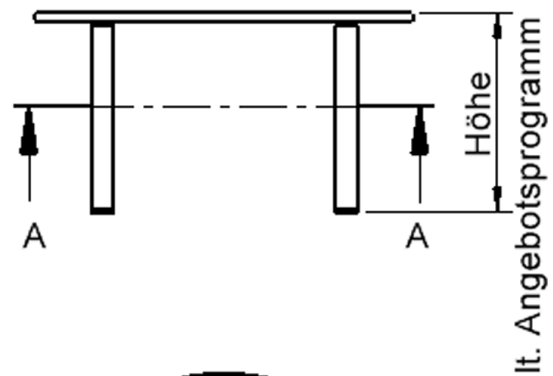

Zubehör

EIGENSCHAFTEN

- ZALOTTI - der ZA-rgenLO-se TI-sch
- runde Tischplatte
- Tischplatte beidseitig mit HPL beschichtet - für Oberseite Farben, Dekore wählbar
- Schichtstoffbelag / HPL-Belag, 0,8 mm
- Trägerplatte mehrfach verleimtes Multiplex Echtholz, 18 mm stark
- ballig gerundete Tischkanten, feuchtigkeitsabweisend
- runde Tischbeine Ø 60 mm
- Tischausführung in 8 Höhen lieferbar

Display mount

Freistehend

20.08.2025
Seite 1/2

Artikelnummer	TIX6RUX10HH1	
Breite	1000 mm	39,4"
Tiefe	1000 mm	39,4"
Durchmesser	1000 mm	39,4"
Montageart	Freistehend	
Einsatzbereich	Krippe, Kindergarten, Grundschule, Weiterführende Schule, Büro und Objekt, Konferenzraum	
Zertifizierung	2 Jahre Gewährleistung	
Eigenschaften	trocken abwischbar	
Material	Holz, Schichtstoffplatte, Sperrholz/Multiplex	
Form	Rund	
Produktlinie	Zalotti	