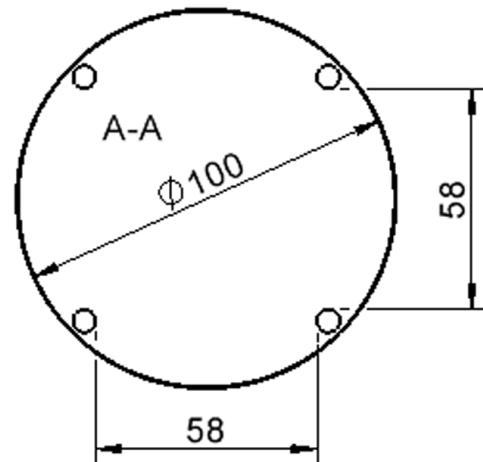

Tischbein-Lichten und Grundmaße (Angaben in [cm])

Möbelwerk Niesky GmbH
Neuhofener Straße 4-6
02906 Niesky
Deutschland

T +49 3588 2537-0
F +49 3588 2537-30
E info@moebelwerk-niesky.de
www.moebelwerk-niesky.de

© Copyright by Möbelwerk Niesky GmbH

20.08.2025
Seite 2/2