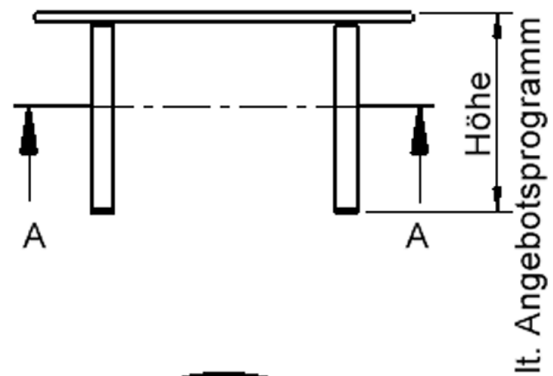

EIGENSCHAFTEN

- ZALOTTI - der ZA-rgenLO-se TI-sch
- runde Tischplatte
- Tischplatte beidseitig mit HPL beschichtet - für Oberseite Farben, Dekore wählbar
- Schichtstoffbelag / HPL-Belag, 0,8 mm
- Trägerplatte mehrfach verleimtes Multiplex Echtholz, 18 mm stark
- ballig gerundete Tischkanten, feuchtigkeitsabweisend
- runde Tischbeine Ø 60 mm
- Tischausführung in 8 Höhen lieferbar

Zubehör

Display mount

Freistehend

A company of CONEN GROUP

Seite 1/2

MWN Möbelwerk Niesky GmbH
Neuhofstr. 9
02906 Niesky
Deutschland

Tel +49 3588 2537-0
Fax +49 3588 2537-30
E-Mail info@moebelwerk-niesky.de
Internet www.moebelwerk-niesky.de

Artikelnummer	TIX6RUX10HH1	
Breite	1000 mm	39,4"
Tiefe	1000 mm	39,4"
Durchmesser	1000 mm	39,4"
Montageart	Freistehend	
Einsatzbereich	Krippe, Kindergarten, Grundschule, Weiterführende Schule, Büro und Objekt, Konferenzraum	
Zertifizierung	2 Jahre Gewährleistung	
Eigenschaften	trocken abwischbar	
Material	Holz, Schichtstoffplatte, Sperrholz/Multiplex	
Form	Rund	
Produktlinie	Zalotti	