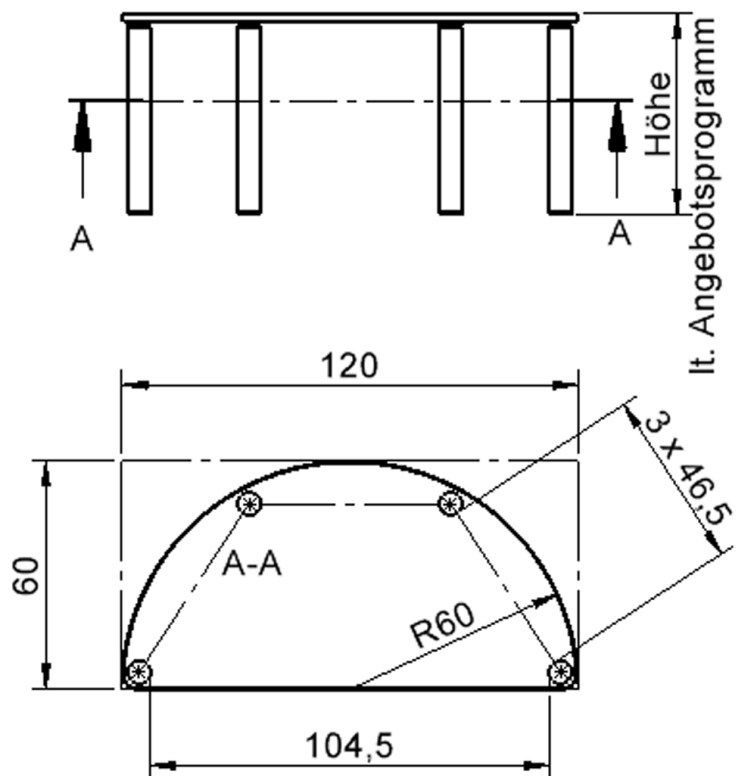

### EIGENSCHAFTEN

- ZALOTTI - der ZA-rgenLO-se TI-sch
- halbrunde Tischplatte
- 2 abgerundete Ecken
- Tischerseite mit Linoleumbelag 2,5 mm dick, Farben wählbar
- unterseitig mit HPL-Beschichtung
- Trägerplatte mehrfach verleimtes Multiplex Echtholz, 18 mm stark
- ballig gerundete Tischkanten, feuchtigkeitsabweisend
- runde Tischbeine Ø 60 mm
- Tischausführung in 8 Höhen lieferbar

### Zubehör

Freistehend

Fahrbar

Artikelnummer	TIX6HR126HL5	
Breite	1200 mm	47.2"
Tiefe	600 mm	23.6"
Montageart	Freistehend, Fahrbar	
Einsatzbereich	Krippe, Kindergarten, Grundschule, Weiterführende Schule, Büro und Objekt, Konferenzraum	
Zertifizierung	2 Jahre Gewährleistung	
Eigenschaften	akustisch wirksam, trocken abwischbar	
Material	Linoleum, Sperrholz/Multiplex, Stahl	
Form	Halbrund	
Produktlinie	Zalotti	

## Tischbein-Lichten und Grundmaße (Angaben in [cm])

lt. Angebotsprogramm