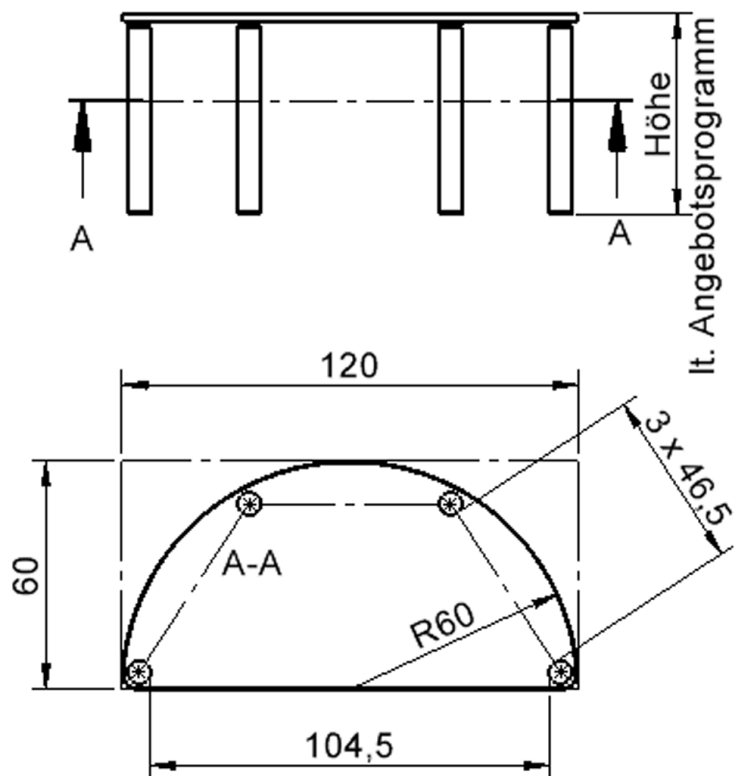

EIGENSCHAFTEN

- ZALOTTI - der ZA-rgenLO-se TI-sch
- halbrunde Tischplatte
- 2 abgerundete Ecken
- Tischoberseite mit Linoleumbelag 2,5 mm dick, Farben wählbar
- unterseitig mit HPL-Beschichtung
- Trägerplatte mehrfach verleimtes Multiplex Echtholz, 18 mm stark
- ballig gerundete Tischkanten, feuchtigkeitsabweisend
- runde Tischbeine Ø 60 mm
- Tischausführung in 8 Höhen lieferbar

Zubehör

Freistehend

Fahrbar

Artikelnummer	TIX6HR126HL2	
Breite	1200 mm	47.2"
Tiefe	600 mm	23.6"
Montageart	Freistehend, Fahrbar	
Einsatzbereich	Krippe, Kindergarten, Grundschule, Weiterführende Schule, Büro und Objekt, Konferenzraum	
Zertifizierung	2 Jahre Gewährleistung	
Eigenschaften	akustisch wirksam, trocken abwischbar	
Material	Holz, Linoleum, Sperrholz/Multiplex	
Form	Halbrund	
Produktlinie	Zalotti	

Tischbein-Lichten und Grundmaße (Angaben in [cm])