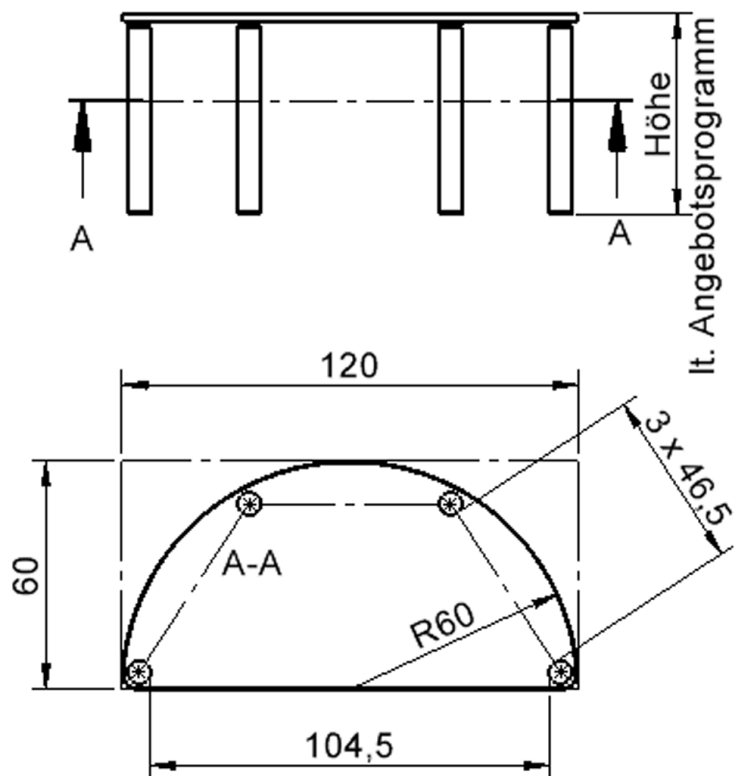

TIX6HR126HH5

PRODUKTDATENBLATT
WWW.MOEBELWERK-NIESKY.DE

TISCH ZALOTTI MIT SCHICHTSTOFF-BELAG

HALBRUNDTISCHE, STELLFLÄCHE B/T: 120X60 CM, HÖHEN 25...76 CM, STAHLROHRBEINE Ø 60 MM, FUSSVARIANTE: FAHRBAR

PRODUKTBESCHREIBUNG

EIGENSCHAFTEN

- ZALOTTI - der ZA-rgenLO-se TI-sch
- halbrunde Tischplatte
- 2 abgerundete Ecken
- Tischplatte beidseitig mit HPL beschichtet - für Oberseite Farben, Dekore wählbar
- Schichtstoffbelag / HPL-Belag, 0,8 mm
- Trägerplatte mehrfach verleimtes Multiplex Echtholz, 18 mm stark
- ballig gerundete Tischkanten, feuchtigkeitsabweisend
- runde Tischbeine Ø 60 mm
- Tischausführung in 8 Höhen lieferbar

Zubehör

Freistehend

Fahrbar

Artikelnummer	TIX6HR126HH5	
Breite	1200 mm	47.2"
Tiefe	600 mm	23.6"
Montageart	Freistehend, Fahrbar	
Einsatzbereich	Krippe, Kindergarten, Grundschule, Weiterführende Schule, Büro und Objekt, Konferenzraum	
Zertifizierung	2 Jahre Gewährleistung	
Eigenschaften	trocken abwischbar	
Material	Schichtstoffplatte, Sperrholz/Multiplex, Stahl	
Form	Halbrund	
Produktlinie	Zalotti	

Tischbein-Lichten und Grundmaße (Angaben in [cm])