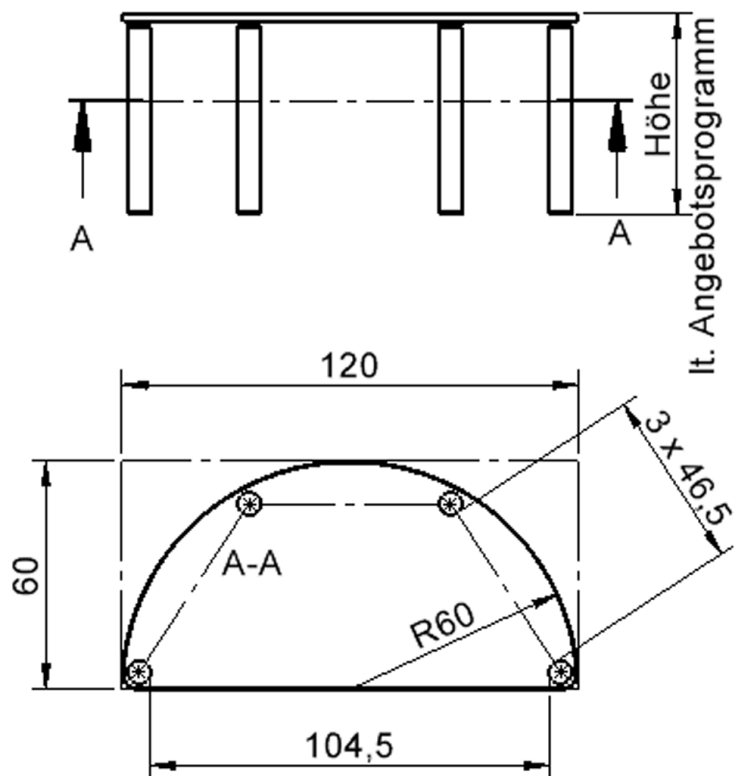

## TISCH ZALOTTI MIT SCHICHTSTOFF-BELAG

HALBRUNDTISCHE, STELLFLÄCHE B/T: 120X60 CM, HÖHEN 25...76 CM, STAHLROHRBEINE Ø 60 MM, FUSSVARIANTE: FAHRBAR

### EIGENSCHAFTEN

- ZALOTTI - der ZA-rgenLO-se TI-sch
- halbrunde Tischplatte
- 2 abgerundete Ecken
- Tischplatte beidseitig mit HPL beschichtet - für Oberseite Farben, Dekore wählbar
- Schichtstoffbelag / HPL-Belag, 0,8 mm
- Trägerplatte mehrfach verleimtes Multiplex Echtholz, 18 mm stark
- ballig gerundete Tischkanten, feuchtigkeitsabweisend
- runde Tischbeine Ø 60 mm
- Tischausführung in 8 Höhen lieferbar

### Zubehör

Freistehend

Fahrbar

|                |  |       |
|----------------|--|-------|
| Artikelnummer  | TIX6HR126HH5   |       |
| Breite         | 1200 mm  | 47.2" |
| Tiefe          | 600 mm   | 23.6" |
| Montageart     | Freistehend, Fahrbar   |       |
| Einsatzbereich | Krippe, Kindergarten, Grundschule, Weiterführende Schule, Büro und Objekt, Konferenzraum |       |
| Zertifizierung | 2 Jahre Gewährleistung   |       |
| Eigenschaften  | trocken abwischbar   |       |
| Material       | Schichtstoffplatte, Sperrholz/Multiplex, Stahl   |       |
| Form           | Halbrund   |       |
| Produktlinie   | Zalotti  |       |

## Tischbein-Lichten und Grundmaße (Angaben in [cm])