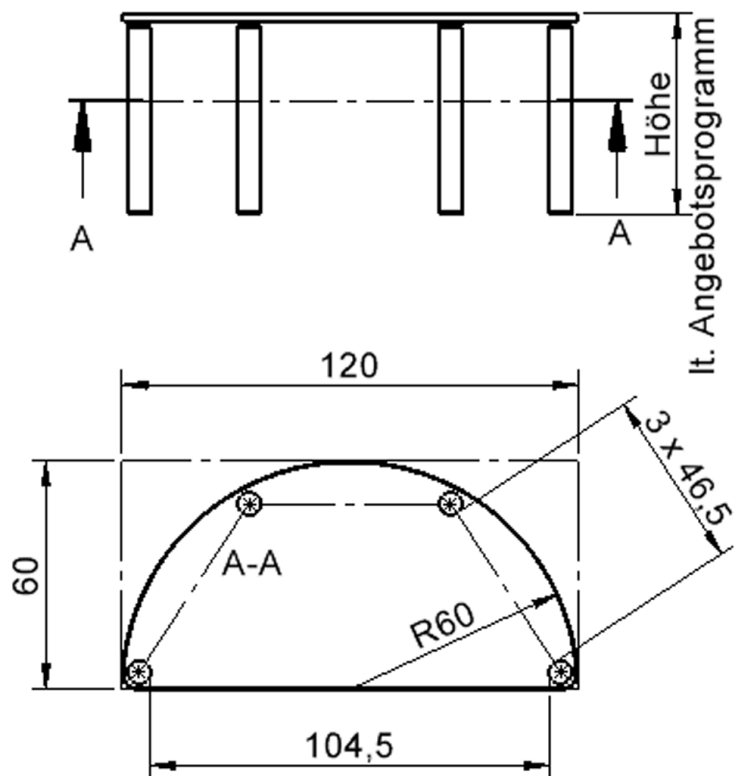

## TISCH ZALOTTI MIT SCHICHTSTOFF-BELAG

HALBRUNDTISCHE, STELLFLÄCHE B/T: 120X60 CM, HÖHEN 41...76 CM, STAHLROHRBEINE Ø 60 MM, FUSSVARIANTE: HÖHENVERSTELLBAR

### EIGENSCHAFTEN

- ZALOTTI - der ZA-rgenLO-se TI-sch
- halbrunde Tischplatte
- 2 abgerundete Ecken
- Tischplatte beidseitig mit HPL beschichtet - für Oberseite Farben, Dekore wählbar
- Schichtstoffbelag / HPL-Belag, 0,8 mm
- Trägerplatte mehrfach verleimtes Multiplex Echtholz, 18 mm stark
- ballig gerundete Tischkanten, feuchtigkeitsabweisend
- runde Tischbeine Ø 60 mm
- Tischausführung in 7 Höhen lieferbar

### Zubehör

Freistehend

Artikelnummer	TIX6HR126HH4	
Breite	1200 mm	47.2"
Tiefe	600 mm	23.6"
Montageart	Freistehend	
Einsatzbereich	Krippe, Kindergarten, Grundschule, Weiterführende Schule, Büro und Objekt, Konferenzraum	
Zertifizierung	2 Jahre Gewährleistung	
Eigenschaften	trocken abwischbar	
Material	Kunststoff, Schichtstoffplatte, Sperrholz/Multiplex, Stahl	
Form	Halbrund	
Produktlinie	Zalotti	

## Tischbein-Lichten und Grundmaße (Angaben in [cm])