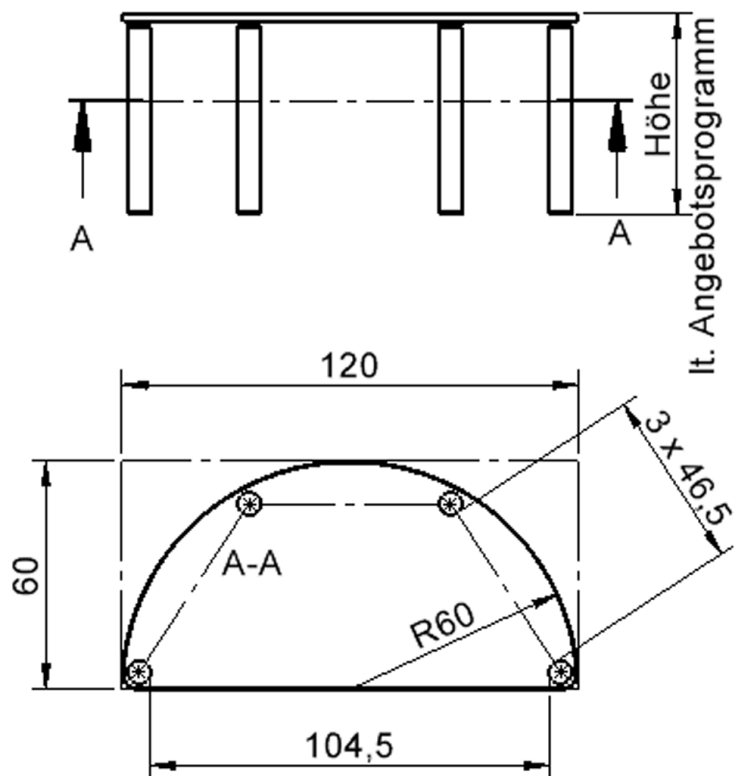

## TISCH ZALOTTI MIT SCHICHTSTOFF-BELAG

HALBRUNDTISCHE, STELLFLÄCHE B/T: 120X60 CM, HÖHEN 25...76 CM, STAHLROHRBEINE Ø 60 MM, FUSSVARIANTE: STELLFUSS

### EIGENSCHAFTEN

- ZALOTTI - der ZA-rgenLO-se TI-sch
- halbrunde Tischplatte
- 2 abgerundete Ecken
- Tischplatte beidseitig mit HPL beschichtet - für Oberseite Farben, Dekore wählbar
- Schichtstoffbelag / HPL-Belag, 0,8 mm
- Trägerplatte mehrfach verleimtes Multiplex Echtholz, 18 mm stark
- ballig gerundete Tischkanten, feuchtigkeitsabweisend
- runde Tischbeine Ø 60 mm
- Tischausführung in 8 Höhen lieferbar

### Zubehör

Freistehend

Artikelnummer	TIX6HR126HH3	
Breite	1200 mm	47.2"
Tiefe	600 mm	23.6"
Montageart	Freistehend	
Einsatzbereich	Krippe, Kindergarten, Grundschule, Weiterführende Schule, Büro und Objekt, Konferenzraum	
Zertifizierung	2 Jahre Gewährleistung	
Eigenschaften	trocken abwischbar	
Material	Schichtstoffplatte, Sperrholz/Multiplex, Stahl	
Form	Halbrund	
Produktlinie	Zalotti	

## Tischbein-Lichten und Grundmaße (Angaben in [cm])