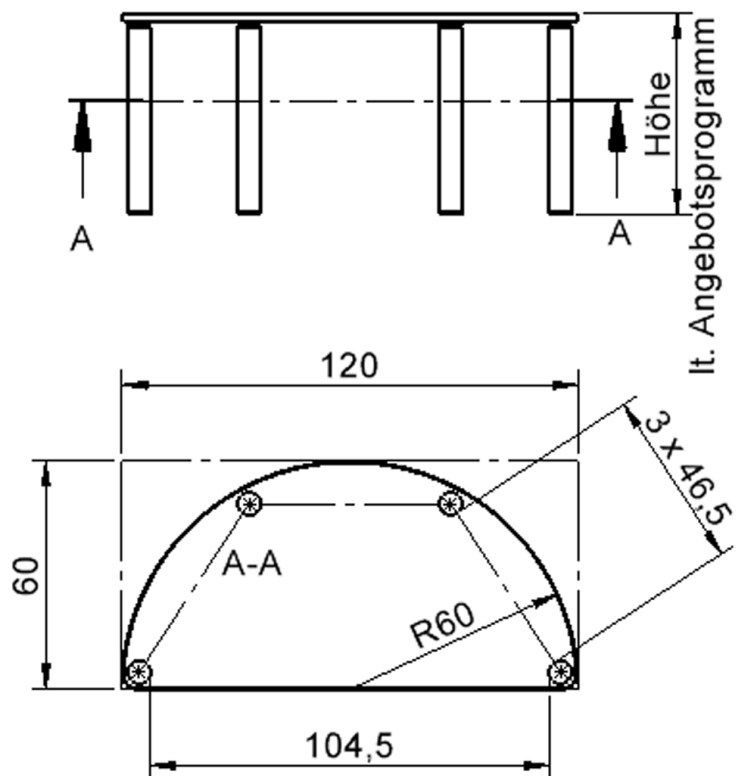

## TISCH ZALOTTI MIT SCHICHTSTOFF-BELAG

HALBRUNDTISCHE, STELLFLÄCHE B/T: 120X60 CM, HÖHEN 25...76 CM, STAHLROHRBEINE Ø 60 MM, FUSSVARIANTE: STELLFUSS

### EIGENSCHAFTEN

- ZALOTTI - der ZA-rgenLO-se TI-sch
- halbrunde Tischplatte
- 2 abgerundete Ecken
- Tischplatte beidseitig mit HPL beschichtet - für Oberseite Farben, Dekore wählbar
- Schichtstoffbelag / HPL-Belag, 0,8 mm
- Trägerplatte mehrfach verleimtes Multiplex Echtholz, 18 mm stark
- ballig gerundete Tischkanten, feuchtigkeitsabweisend
- runde Tischbeine Ø 60 mm
- Tischausführung in 8 Höhen lieferbar

### Zubehör

Freistehend

Artikelnummer	TIX6HR126HH3	
Breite	1200 mm	47.2"
Tiefe	600 mm	23.6"
Montageart	Freistehend	
Einsatzbereich	Krippe, Kindergarten, Grundschule, Weiterführende Schule, Büro und Objekt, Konferenzraum	
Zertifizierung	2 Jahre Gewährleistung	
Eigenschaften	trocken abwischbar	
Material	Schichtstoffplatte, Sperrholz/Multiplex, Stahl	
Form	Halbrund	
Produktlinie	Zalotti	

## Tischbein-Lichten und Grundmaße (Angaben in [cm])

lt. Angebotsprogramm