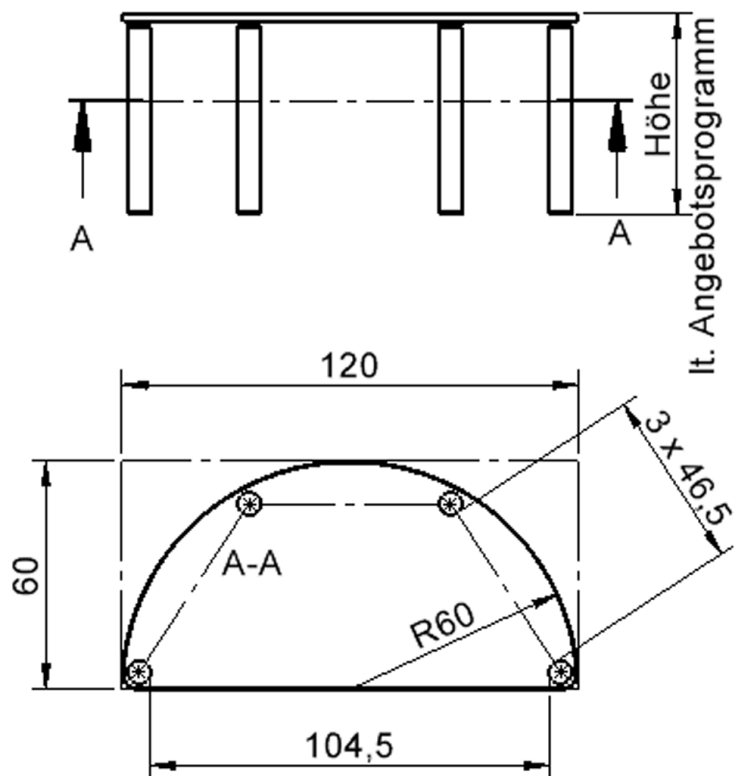

### EIGENSCHAFTEN

- ZALOTTI - der ZA-rgenLO-se TI-sch
- halbrunde Tischplatte
- 2 abgerundete Ecken
- Tischplatte beidseitig mit HPL beschichtet - für Oberseite Farben, Dekore wählbar
- Schichtstoffbelag / HPL-Belag, 0,8 mm
- Trägerplatte mehrfach verleimtes Multiplex Echtholz, 18 mm stark
- ballig gerundete Tischkanten, feuchtigkeitsabweisend
- runde Tischbeine Ø 60 mm
- Tischausführung in 8 Höhen lieferbar

### Zubehör

Freistehend

Fahrbar

Artikelnummer	TIX6HR126HH2	
Breite	1200 mm	47.2"
Tiefe	600 mm	23.6"
Montageart	Freistehend, Fahrbar	
Einsatzbereich	Krippe, Kindergarten, Grundschule, Weiterführende Schule, Büro und Objekt, Konferenzraum	
Zertifizierung	2 Jahre Gewährleistung	
Eigenschaften	trocken abwischbar	
Material	Holz, Schichtstoffplatte, Sperrholz/Multiplex	
Form	Halbrund	
Produktlinie	Zalotti	

## Tischbein-Lichten und Grundmaße (Angaben in [cm])