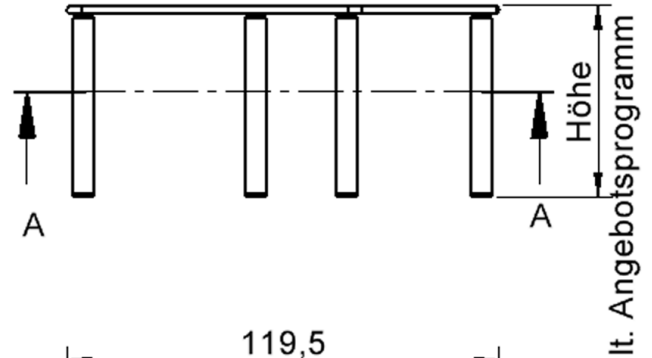

Artikelnummer	TIX6FE1284L5	
Breite / Höhe / Tiefe	1210 mm / 640 mm / 1100 mm	47.6" / 25.2" / 43.3"
Montageart	Freistehend, Fahrbar	
Einsatzbereich	Krippe, Kindergarten, Grundschule	
Zertifizierung	2 Jahre Gewährleistung	
Eigenschaften	akustisch wirksam, trocken abwischbar	
Material	Linoleum, Sperrholz/Multiplex, Stahl	
Form	Freiform, Fünfeckig	
Produktlinie	Zalotti