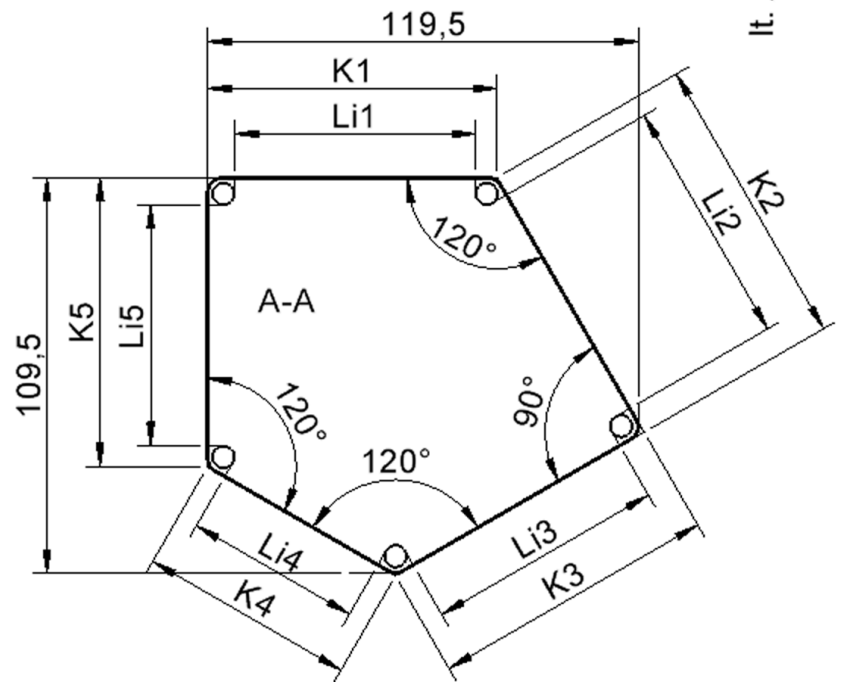

## TISCH ZALOTTI MIT LINOLEUM-BELAG

FÜNFECKTISCH-KLEIN, B/H/T: 121X64X110 CM, STAHLROHRBEINE Ø 60 MM, FUSSVARIANTE: FAHRBAR

Fünfeckige kleine Tischplatte: 121 x 110 cm, Tischhöhe 64 cm, Tischbeine aus Stahlrohr Ø 60 mm. Sie besitzen eine pulverbeschichtete Oberfläche in RAL 9006. Der Tisch ist mit der Tischfußvariante "fahrbar" ausgestattet. Der Fünfecktisch besitzt für eine hohe Kippsicherheit 5 Beine. Für Stellkombinationen stehen folgende Kantenlängen zur Verfügung (Nennungen ab rechtem Winkel im Uhrzeigersinn): 79, 60, 80, 80, 81 cm.

### EIGENSCHAFTEN

- ZALOTTI - der ZA-rgeNLO-se TI-sch
- fünfeckige Tischplatte, klein
- abgerundete Ecken
- Tischoberseite mit Linoleumbelag 2,5 mm dick, Farben wählbar
- unterseitig mit HPL-Beschichtung
- Trägerplatte mehrfach verleimtes Multiplex Echtholz, 18 mm stark
- ballig gerundete Tischkanten, feuchtigkeitsabweisend
- runde Tischbeine Ø 60 mm, Anzahl 5 Stück (grundrissbedingt)
- Tischausführung in 8 Höhen lieferbar
- Tischbeine aus Stahlrohr, pulverbeschichtet in Weißaluminium RAL 9006
- Tisch fahrbar - 2 Beine besitzen Rollen
- Anstelllängen (im UZS): 79, 60, 80, 80, 81 cm
- hohe Kippsicherheit durch 5 Beine

## Tischbein-Lichten und Grundmaße (Angaben in [cm])

| Bezeichnung<br>(Maße [cm]) | 1    | 2  | 3    | 4    | 5    |
|----------------------------|------|----|------|------|------|
| Konturlänge K              | 80   | 81 | 79,5 | 60   | 80   |
| Fußlichte Li               | 66,5 | 68 | 66   | 48,5 | 66,5 |