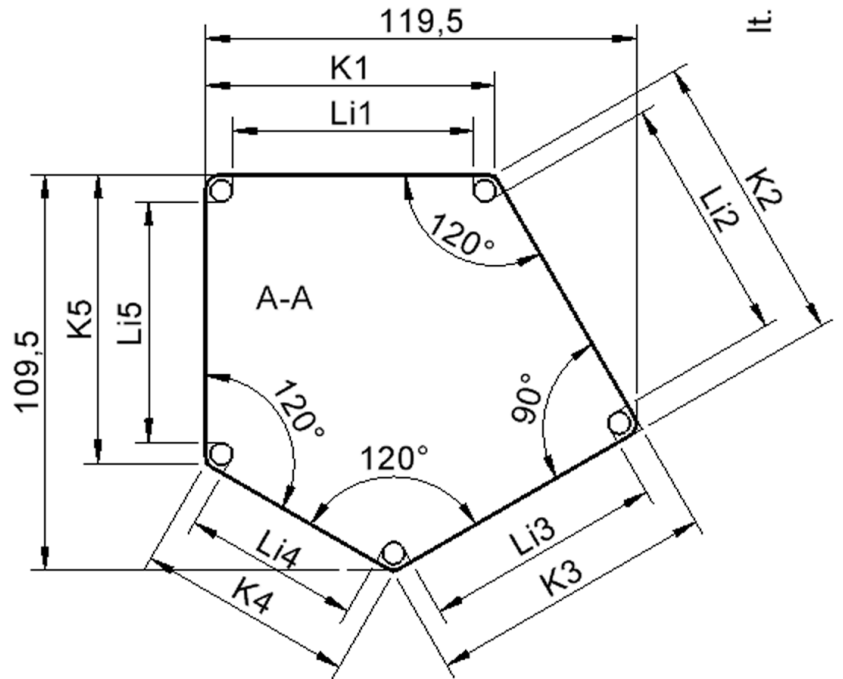

## TISCH ZALOTTI MIT LINOLEUM-BELAG

FÜNFECKTISCH-KLEIN, B/H/T: 121X76X110 CM, MASSIVHOLZBEINE Ø 60 MM, FUSSVARIANTE: FAHRBAR

Fünfeckige kleine Tischplatte: 121 x 110 cm, Tischhöhe 76 cm, Tischbeine aus Massivholz Ø 60 mm. Die Holzoberfläche ist mehrfach lackiert. Der Tisch ist mit der Tischfußvariante "fahrbar" ausgestattet. Der Fünfecktisch besitzt für eine hohe Kippsicherheit 5 Beine. Für Stellkombinationen stehen folgende Kantenlängen zur Verfügung (Nennungen ab rechtem Winkel im Uhrzeigersinn): 79, 60, 80, 80, 81 cm.

### EIGENSCHAFTEN

- ZALOTTI - der ZA-rgenLO-se TI-sch
- fünfeckige Tischplatte, klein
- abgerundete Ecken
- Tischoberseite mit Linoleumbelag 2,5 mm dick, Farben wählbar
- unterseitig mit HPL-Beschichtung
- Trägerplatte mehrfach verleimtes Multiplex Echtholz, 18 mm stark
- ballig gerundete Tischkanten, feuchtigkeitsabweisend
- runde Tischbeine Ø 60 mm, Anzahl 5 Stück (grundrissbedingt)
- Tischausführung in 8 Höhen lieferbar
- Tischbeine aus Buche-Massivholz
- Tisch fahrbar - 2 Beine besitzen Rollen
- Anstelllängen (im UZS): 79, 60, 80, 80, 81 cm
- hohe Kippsicherheit durch 5 Beine

## Tischbein-Lichten und Grundmaße (Angaben in [cm])

Bezeichnung (Maße [cm])	1	2	3	4	5
Konturlänge K	80	81	79,5	60	80
Fußlichte Li	66,5	68	66	48,5	66,5

Möbelwerk Niesky GmbH  
Neuhofer Straße 4-6  
02906 Niesky  
Deutschland