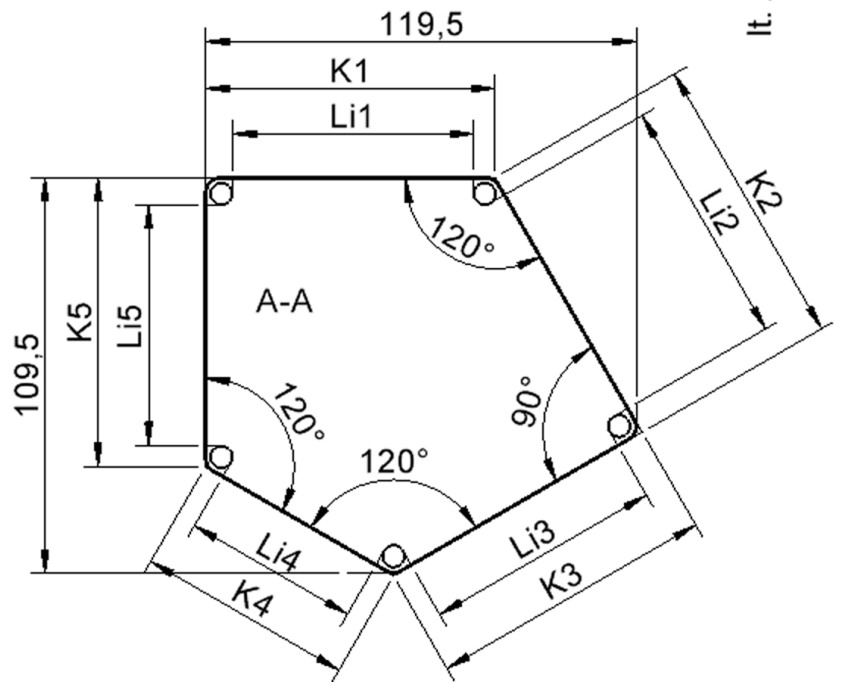

Fünfeckige kleine Tischplatte: 121 x 110 cm, Tischhöhe 71 cm, Tischbeine aus Massivholz Ø 60 mm. Die Holzoberfläche ist mehrfach lackiert. Der Tisch ist mit der Tischfußvariante "fahrbar" ausgestattet. Der Fünfecktisch besitzt für eine hohe Kippsicherheit 5 Beine. Für Stellkombinationen stehen folgende Kantenlängen zur Verfügung (Nennungen ab rechtem Winkel im Uhrzeigersinn): 79, 60, 80, 80, 81 cm.

Zubehör

EIGENSCHAFTEN

- ZALOTTI - der ZA-rgenLO-se TI-sch
- fünfeckige Tischplatte, klein
- abgerundete Ecken
- Tischoberseite mit Linoleumbelag 2,5 mm dick, Farben wählbar
- unterseitig mit HPL-Beschichtung
- Trägerplatte mehrfach verleimtes Multiplex Echtholz, 18 mm stark
- ballig gerundete Tischkanten, feuchtigkeitsabweisend
- runde Tischbeine Ø 60 mm, Anzahl 5 Stück (grundrissbedingt)
- Tischausführung in 8 Höhen lieferbar
- Tischbeine aus Buche-Massivholz
- Tisch fahrbar - 2 Beine besitzen Rollen
- Anstelllängen (im UZS): 79, 60, 80, 80, 81 cm
- hohe Kippsicherheit durch 5 Beine

Freistehend

Fahrbar

Artikelnummer	TIX6FE1285L2	
Breite / Höhe / Tiefe	1210 mm / 710 mm / 1100 mm	47.6" / 28" / 43.3"
Montageart	Freistehend, Fahrbar	
Einsatzbereich	Kindergarten, Grundschule, Weiterführende Schule, Büro und Objekt, Konferenzraum	
Zertifizierung	2 Jahre Gewährleistung	
Eigenschaften	akustisch wirksam, trocken abwischbar	
Material	Holz, Linoleum, Sperrholz/Multiplex	
Form	Freiform, Fünfeckig	
Produktlinie	Zalotti	

Tischbein-Lichten und Grundmaße (Angaben in [cm])

Bezeichnung (Maße [cm])	1	2	3	4	5
Konturlänge K	80	81	79,5	60	80
Fußlichte Li	66,5	68	66	48,5	66,5

Möbelwerk Niesky GmbH
Neuhofer Straße 4-6
02906 Niesky
Deutschland