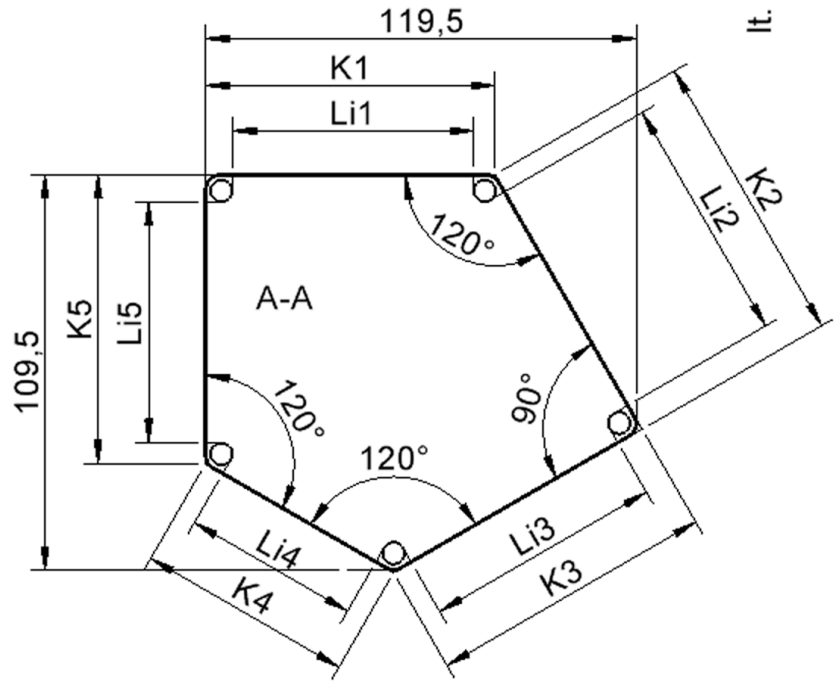

Fünfeckige kleine Tischplatte: 121 x 110 cm, Tischhöhe 64 cm, Tischbeine aus Massivholz Ø 60 mm. Die Holzoberfläche ist mehrfach lackiert. Der Tisch ist mit der Tischfußvariante "fahrbar" ausgestattet. Der Fünfecktisch besitzt für eine hohe Kippsicherheit 5 Beine. Für Stellkombinationen stehen folgende Kantenlängen zur Verfügung (Nennungen ab rechtem Winkel im Uhrzeigersinn): 79, 60, 80, 80, 81 cm.

Zubehör

EIGENSCHAFTEN

- ZALOTTI - der ZA-rgenLO-se TI-sch
- fünfeckige Tischplatte, klein
- abgerundete Ecken
- Tischoberseite mit Linoleumbelag 2,5 mm dick, Farben wählbar
- unterseitig mit HPL-Beschichtung
- Trägerplatte mehrfach verleimtes Multiplex Echtholz, 18 mm stark
- ballig gerundete Tischkanten, feuchtigkeitsabweisend
- runde Tischbeine Ø 60 mm, Anzahl 5 Stück (grundrissbedingt)
- Tischausführung in 8 Höhen lieferbar
- Tischbeine aus Buche-Massivholz
- Tisch fahrbar - 2 Beine besitzen Rollen
- Anstelllängen (im UZS): 79, 60, 80, 80, 81 cm
- hohe Kippsicherheit durch 5 Beine

Freistehend

Fahrbar

Artikelnummer	TIX6FE1284L2	
Breite / Höhe / Tiefe	1210 mm / 640 mm / 1100 mm	47.6" / 25.2" / 43.3"
Montageart	Freistehend, Fahrbar	
Einsatzbereich	Krippe, Kindergarten, Grundschule	
Zertifizierung	2 Jahre Gewährleistung	
Eigenschaften	akustisch wirksam, trocken abwischbar	
Material	Holz, Linoleum, Sperrholz/Multiplex	
Form	Freiform, Fünfeckig	
Produktlinie	Zalotti	

Tischbein-Lichten und Grundmaße (Angaben in [cm])

Bezeichnung (Maße [cm])	1	2	3	4	5
Konturlänge K	80	81	79,5	60	80
Fußlichte Li	66,5	68	66	48,5	66,5

Möbelwerk Niesky GmbH
Neuhofer Straße 4-6
02906 Niesky
Deutschland