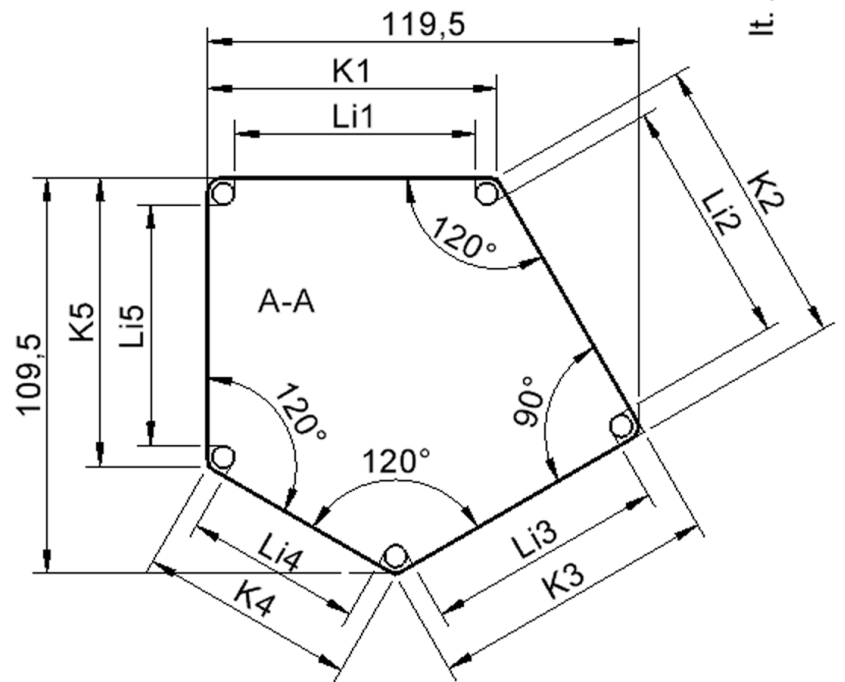

Fünfeckige kleine Tischplatte: 121 x 110 cm, Tischhöhe 59 cm, Tischbeine aus Massivholz Ø 60 mm. Die Holzoberfläche ist mehrfach lackiert. Der Tisch ist mit der Tischfußvariante "fahrbar" ausgestattet. Der Fünfecktisch besitzt für eine hohe Kippsicherheit 5 Beine. Für Stellkombinationen stehen folgende Kantenlängen zur Verfügung (Nennungen ab rechtem Winkel im Uhrzeigersinn): 79, 60, 80, 80, 81 cm.

Zubehör

EIGENSCHAFTEN

- ZALOTTI - der ZA-rgenLO-se TI-sch
- fünfeckige Tischplatte, klein
- abgerundete Ecken
- Tischoberseite mit Linoleumbelag 2,5 mm dick, Farben wählbar
- unterseitig mit HPL-Beschichtung
- Trägerplatte mehrfach verleimtes Multiplex Echtholz, 18 mm stark
- ballig gerundete Tischkanten, feuchtigkeitsabweisend
- runde Tischbeine Ø 60 mm, Anzahl 5 Stück (grundrissbedingt)
- Tischausführung in 8 Höhen lieferbar
- Tischbeine aus Buche-Massivholz
- Tisch fahrbar - 2 Beine besitzen Rollen
- Anstelllängen (im UZS): 79, 60, 80, 80, 81 cm
- hohe Kippsicherheit durch 5 Beine

Freistehend

Fahrbar

Artikelnummer	TIX6FE1283L2	
Breite / Höhe / Tiefe	1210 mm / 590 mm / 1100 mm	47.6" / 23.2" / 43.3"
Montageart	Freistehend, Fahrbar	
Einsatzbereich	Krippe, Kindergarten, Grundschule	
Zertifizierung	2 Jahre Gewährleistung	
Eigenschaften	akustisch wirksam, trocken abwischbar	
Material	Holz, Linoleum, Sperrholz/Multiplex	
Form	Freiform, Fünfeckig	
Produktlinie	Zalotti	

Tischbein-Lichten und Grundmaße (Angaben in [cm])

Bezeichnung (Maße [cm])	1	2	3	4	5
Konturlänge K	80	81	79,5	60	80
Fußlichte Li	66,5	68	66	48,5	66,5

lt. Angebotsprogramm

Möbelwerk Niesky GmbH
Neuhofer Straße 4-6
02906 Niesky
Deutschland