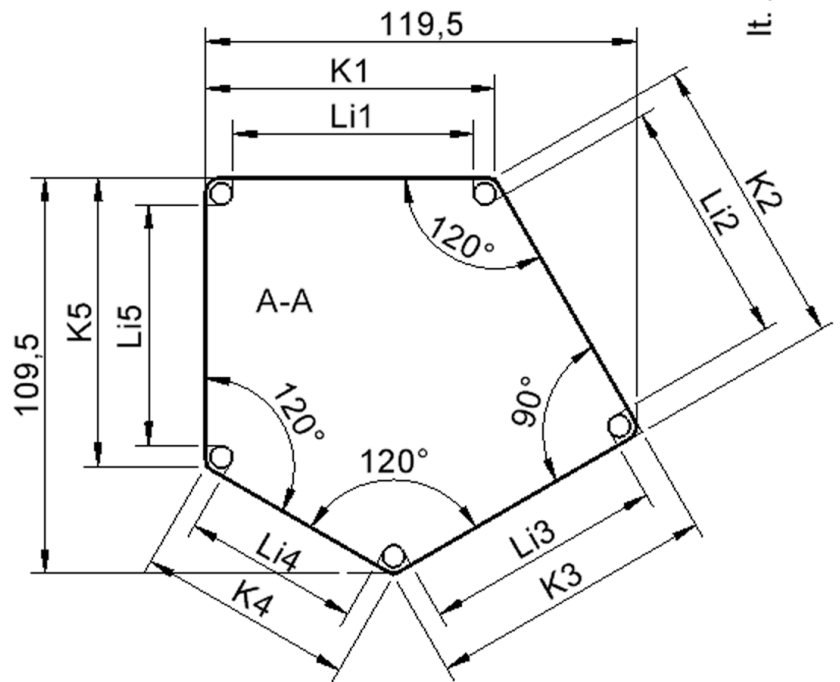

Fünfeckige kleine Tischplatte: 121 x 110 cm, Tischhöhe 53 cm, Tischbeine aus Massivholz Ø 60 mm. Die Holzoberfläche ist mehrfach lackiert. Der Tisch ist mit der Tischfußvariante "fahrbar" ausgestattet. Der Fünfecktisch besitzt für eine hohe Kippsicherheit 5 Beine. Für Stellkombinationen stehen folgende Kantenlängen zur Verfügung (Nennungen ab rechtem Winkel im Uhrzeigersinn): 79, 60, 80, 80, 81 cm.

Zubehör

EIGENSCHAFTEN

- ZALOTTI - der ZA-rgenLO-se TI-sch
- fünfeckige Tischplatte, klein
- abgerundete Ecken
- Tischoberseite mit Linoleumbelag 2,5 mm dick, Farben wählbar
- unterseitig mit HPL-Beschichtung
- Trägerplatte mehrfach verleimtes Multiplex Echtholz, 18 mm stark
- ballig gerundete Tischkanten, feuchtigkeitsabweisend
- runde Tischbeine Ø 60 mm, Anzahl 5 Stück (grundrissbedingt)
- Tischausführung in 8 Höhen lieferbar
- Tischbeine aus Buche-Massivholz
- Tisch fahrbar - 2 Beine besitzen Rollen
- Anstelllängen (im UZS): 79, 60, 80, 80, 81 cm
- hohe Kippsicherheit durch 5 Beine

Freistehend

Fahrbar

Artikelnummer	TIX6FE1282L2	
Breite / Höhe / Tiefe	1210 mm / 530 mm / 1100 mm	47.6" / 20.9" / 43.3"
Montageart	Freistehend, Fahrbar	
Einsatzbereich	Krippe, Kindergarten, Grundschule	
Zertifizierung	2 Jahre Gewährleistung	
Eigenschaften	akustisch wirksam, trocken abwischbar	
Material	Holz, Linoleum, Sperrholz/Multiplex	
Form	Freiform, Fünfeckig	
Produktlinie	Zalotti	

Tischbein-Lichten und Grundmaße (Angaben in [cm])

Bezeichnung (Maße [cm])	1	2	3	4	5
Konturlänge K	80	81	79,5	60	80
Fußlichte Li	66,5	68	66	48,5	66,5

Möbelwerk Niesky GmbH
Neuhofer Straße 4-6
02906 Niesky
Deutschland