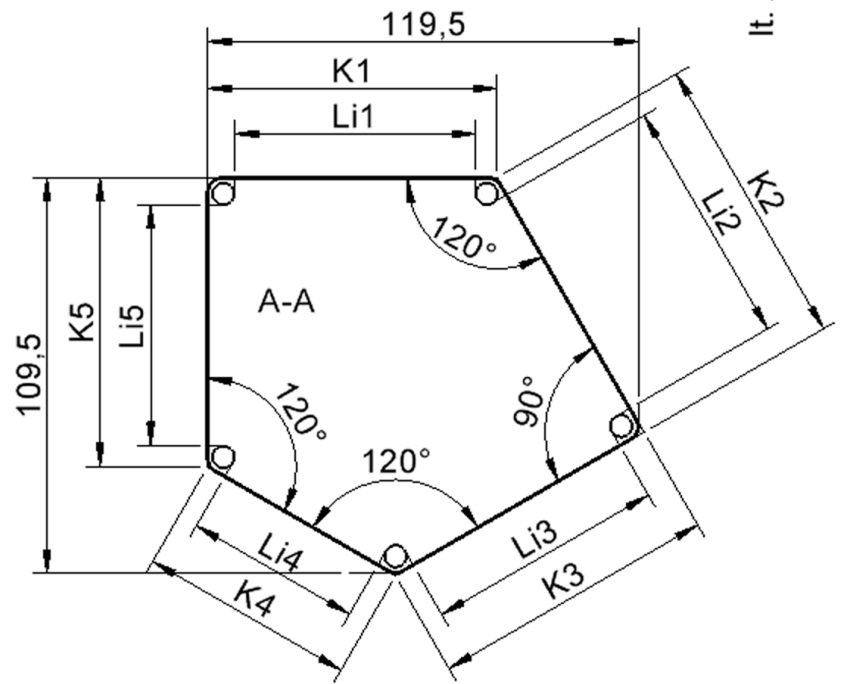

Fünfeckige kleine Tischplatte: 121 x 110 cm, Tischhöhe 46 cm, Tischbeine aus Massivholz Ø 60 mm. Die Holzoberfläche ist mehrfach lackiert. Der Tisch ist mit der Tischfußvariante "fahrbar" ausgestattet. Der Fünfecktisch besitzt für eine hohe Kippsicherheit 5 Beine. Für Stellkombinationen stehen folgende Kantenlängen zur Verfügung (Nennungen ab rechtem Winkel im Uhrzeigersinn): 79, 60, 80, 80, 81 cm.

Zubehör

EIGENSCHAFTEN

- ZALOTTI - der ZA-rgenLO-se TI-sch
- fünfeckige Tischplatte, klein
- abgerundete Ecken
- Tischoberseite mit Linoleumbelag 2,5 mm dick, Farben wählbar
- unterseitig mit HPL-Beschichtung
- Trägerplatte mehrfach verleimtes Multiplex Echtholz, 18 mm stark
- ballig gerundete Tischkanten, feuchtigkeitsabweisend
- runde Tischbeine Ø 60 mm, Anzahl 5 Stück (grundrissbedingt)
- Tischausführung in 8 Höhen lieferbar
- Tischbeine aus Buche-Massivholz
- Tisch fahrbar - 2 Beine besitzen Rollen
- Anstelllängen (im UZS): 79, 60, 80, 80, 81 cm
- hohe Kippsicherheit durch 5 Beine

Freistehend

Fahrbar

Artikelnummer	TIX6FE1281L2	
Breite / Höhe / Tiefe	1210 mm / 460 mm / 1100 mm	47.6" / 18.1" / 43.3"
Montageart	Freistehend, Fahrbar	
Einsatzbereich	Krippe, Kindergarten, Grundschule	
Zertifizierung	2 Jahre Gewährleistung	
Eigenschaften	akustisch wirksam, trocken abwischbar	
Material	Holz, Linoleum, Sperrholz/Multiplex	
Form	Freiform, Fünfeckig	
Produktlinie	Zalotti	

Tischbein-Lichten und Grundmaße (Angaben in [cm])

Bezeichnung (Maße [cm])	1	2	3	4	5
Konturlänge K	80	81	79,5	60	80
Fußlichte Li	66,5	68	66	48,5	66,5

Möbelwerk Niesky GmbH
Neuhofer Straße 4-6
02906 Niesky
Deutschland