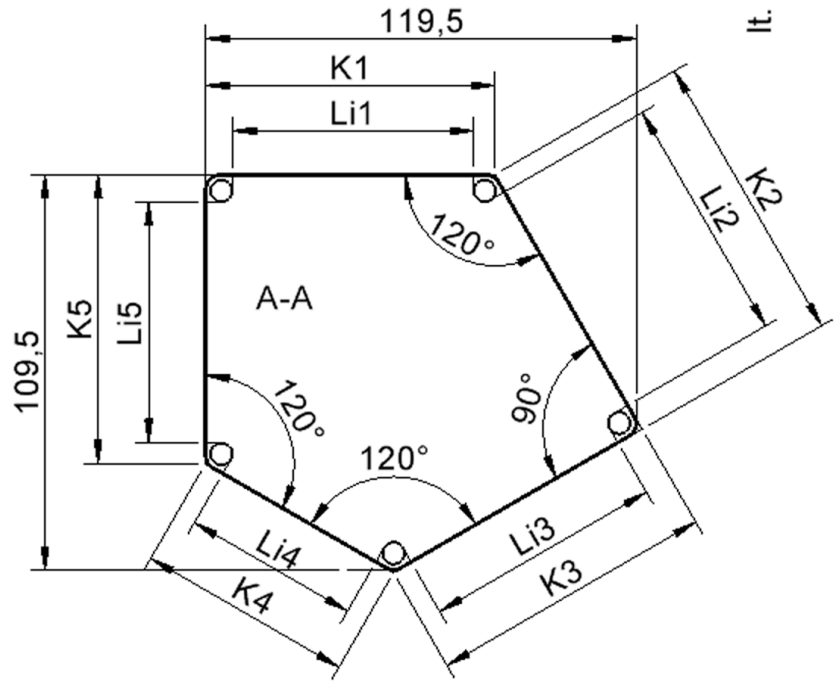

Fünfeckige kleine Tischplatte: 121 x 110 cm, Tischhöhe 41 cm, Tischbeine aus Massivholz Ø 60 mm. Die Holzoberfläche ist mehrfach lackiert. Der Tisch ist mit der Tischfußvariante "fahrbar" ausgestattet. Der Fünfecktisch besitzt für eine hohe Kippsicherheit 5 Beine. Für Stellkombinationen stehen folgende Kantenlängen zur Verfügung (Nennungen ab rechtem Winkel im Uhrzeigersinn): 79, 60, 80, 80, 81 cm.

Zubehör

EIGENSCHAFTEN

- ZALOTTI - der ZA-rgenLO-se TI-sch
- fünfeckige Tischplatte, klein
- abgerundete Ecken
- Tischoberseite mit Linoleumbelag 2,5 mm dick, Farben wählbar
- unterseitig mit HPL-Beschichtung
- Trägerplatte mehrfach verleimtes Multiplex Echtholz, 18 mm stark
- ballig gerundete Tischkanten, feuchtigkeitsabweisend
- runde Tischbeine Ø 60 mm, Anzahl 5 Stück (grundrissbedingt)
- Tischausführung in 8 Höhen lieferbar
- Tischbeine aus Buche-Massivholz
- Tisch fahrbar - 2 Beine besitzen Rollen
- Anstelllängen (im UZS): 79, 60, 80, 80, 81 cm
- hohe Kippsicherheit durch 5 Beine

Freistehend

Fahrbar

Artikelnummer	TIX6FE1280L2	
Breite / Höhe / Tiefe	1210 mm / 410 mm / 1100 mm	47.6" / 16.1" / 43.3"
Montageart	Freistehend, Fahrbar	
Einsatzbereich	Krippe, Kindergarten	
Zertifizierung	2 Jahre Gewährleistung	
Eigenschaften	akustisch wirksam, trocken abwischbar	
Material	Holz, Linoleum, Sperrholz/Multiplex	
Form	Freiform, Fünfeckig	
Produktlinie	Zalotti	

Tischbein-Lichten und Grundmaße (Angaben in [cm])

Bezeichnung (Maße [cm])	1	2	3	4	5
Konturlänge K	80	81	79,5	60	80
Fußlichte Li	66,5	68	66	48,5	66,5

Möbelwerk Niesky GmbH
Neuhofer Straße 4-6
02906 Niesky
Deutschland