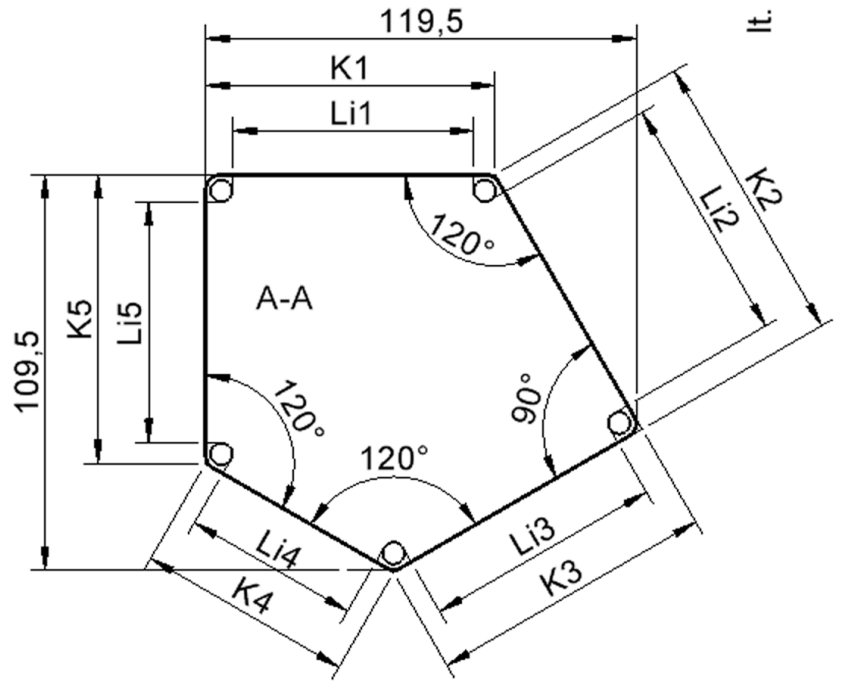

Fünfeckige kleine Tischplatte: 121 x 110 cm, Tischhöhe 41 cm, Tischbeine aus Massivholz Ø 60 mm. Die Holzoberfläche ist mehrfach lackiert. Der Tisch ist mit der Tischfußvariante "fahrbar" ausgestattet. Der Fünfecktisch besitzt für eine hohe Kippsicherheit 5 Beine. Für Stellkombinationen stehen folgende Kantenlängen zur Verfügung (Nennungen ab rechtem Winkel im Uhrzeigersinn): 79, 60, 80, 80, 81 cm.

Zubehör

EIGENSCHAFTEN

- ZALOTTI - der ZA-rgenLO-se TI-sch
- fünfeckige Tischplatte, klein
- abgerundete Ecken
- Tischoberseite mit Linoleumbelag 2,5 mm dick, Farben wählbar
- unterseitig mit HPL-Beschichtung
- Trägerplatte mehrfach verleimtes Multiplex Echtholz, 18 mm stark
- ballig gerundete Tischkanten, feuchtigkeitsabweisend
- runde Tischbeine Ø 60 mm, Anzahl 5 Stück (grundrissbedingt)
- Tischausführung in 8 Höhen lieferbar
- Tischbeine aus Buche-Massivholz
- Tisch fahrbar - 2 Beine besitzen Rollen
- Anstelllängen (im UZS): 79, 60, 80, 80, 81 cm
- hohe Kippsicherheit durch 5 Beine

Freistehend

Fahrbar

Artikelnummer	TIX6FE1280L2	
Breite / Höhe / Tiefe	1210 mm / 410 mm / 1100 mm	47.6" / 16.1" / 43.3"
Montageart	Freistehend, Fahrbar	
Einsatzbereich	Krippe, Kindergarten	
Zertifizierung	2 Jahre Gewährleistung	
Eigenschaften	akustisch wirksam, trocken abwischbar	
Material	Holz, Linoleum, Sperrholz/Multiplex	
Form	Freiform, Fünfeckig	
Produktlinie	Zalotti	

Tischbein-Lichten und Grundmaße (Angaben in [cm])

Bezeichnung (Maße [cm])	1	2	3	4	5
Konturlänge K	80	81	79,5	60	80
Fußlichte Li	66,5	68	66	48,5	66,5

lt. Angebotsprogramm

Möbelwerk Niesky GmbH
Neuhofer Straße 4-6
02906 Niesky
Deutschland