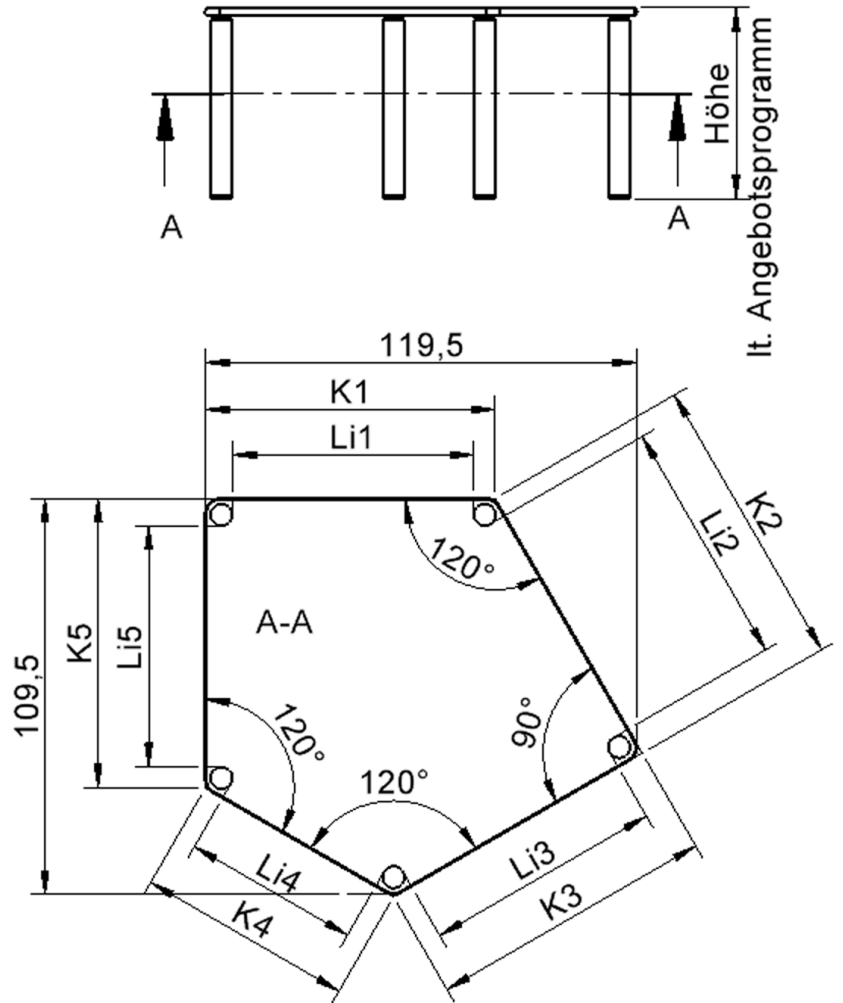

Fünfeckige kleine Tischplatte: 121 x 110 cm, Tischhöhe 25 cm, Tischbeine aus Massivholz Ø 60 mm. Die Holzoberfläche ist mehrfach lackiert. Der Tisch ist mit der Tischfußvariante "fahrbar" ausgestattet. Der Fünfecktisch besitzt für eine hohe Kippsicherheit 5 Beine. Für Stellkombinationen stehen folgende Kantenlängen zur Verfügung (Nennungen ab rechtem Winkel im Uhrzeigersinn): 79, 60, 80, 80, 81 cm.

Zubehör

EIGENSCHAFTEN

- ZALOTTI - der ZA-rgeNLO-se TI-sch
- fünfeckige Tischplatte, klein
- abgerundete Ecken
- Tischoberseite mit Linoleumbelag 2,5 mm dick, Farben wählbar
- unterseitig mit HPL-Beschichtung
- Trägerplatte mehrfach verleimtes Multiplex Echtholz, 18 mm stark
- ballig gerundete Tischkanten, feuchtigkeitsabweisend
- runde Tischbeine Ø 60 mm, Anzahl 5 Stück (grundrissbedingt)
- Tischausführung in 8 Höhen lieferbar
- Tischbeine aus Buche-Massivholz
- Tisch fahrbar - 2 Beine besitzen Rollen
- Anstelllängen (im UZS): 79, 60, 80, 80, 81 cm
- hohe Kippsicherheit durch 5 Beine

Freistehend

Fahrbar

Artikelnummer	TIX6FE128KL2	
Breite / Höhe / Tiefe	1210 mm / 250 mm / 1100 mm	47.6" / 9.8" / 43.3"
Montageart	Freistehend, Fahrbar	
Einsatzbereich	Krippe, Kindergarten	
Zertifizierung	2 Jahre Gewährleistung	
Eigenschaften	akustisch wirksam, trocken abwischbar	
Material	Holz, Linoleum, Sperrholz/Multiplex	
Form	Freiform, Fünfeckig	
Produktlinie	Zalotti	

Tischbein-Lichten und Grundmaße (Angaben in [cm])

Bezeichnung (Maße [cm])	1	2	3	4	5
Konturlänge K	80	81	79,5	60	80
Fußlichte Li	66,5	68	66	48,5	66,5

Möbelwerk Niesky GmbH
Neuhofer Straße 4-6
02906 Niesky
Deutschland